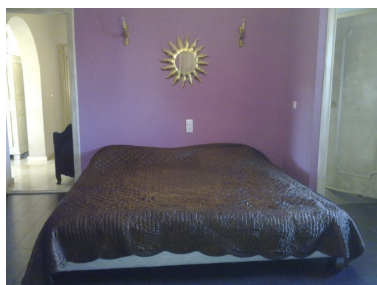

Villa en Nueva Andalucía

Referencia: R151353

Dormitorios: 7

Baños: 5

M<sup>2</sup>: 211

Precio: 1.500.000 €

Estado: Venta

Tipo de propiedad: Villa

Plazas: por petición

Día de la impresión : 20th  
Abril 2026

---

Descripción: Villa independiente cerca de cumbres del Rodeo en Nueva Andalucía, a poca distancia en coche de Puerto Banús y la ciudad de San Pedro. La propiedad ha sido renovada y ofrece 3 dormitorios en la planta baja, uno de los cuales tiene baño privado, cocina totalmente equipada y un salón con una gran terraza con vistas al jardín y la piscina, ideal para cenar al aire libre. El jardín se mantiene fácilmente con una piscina de agua salada climatizada y hay un garaje doble.