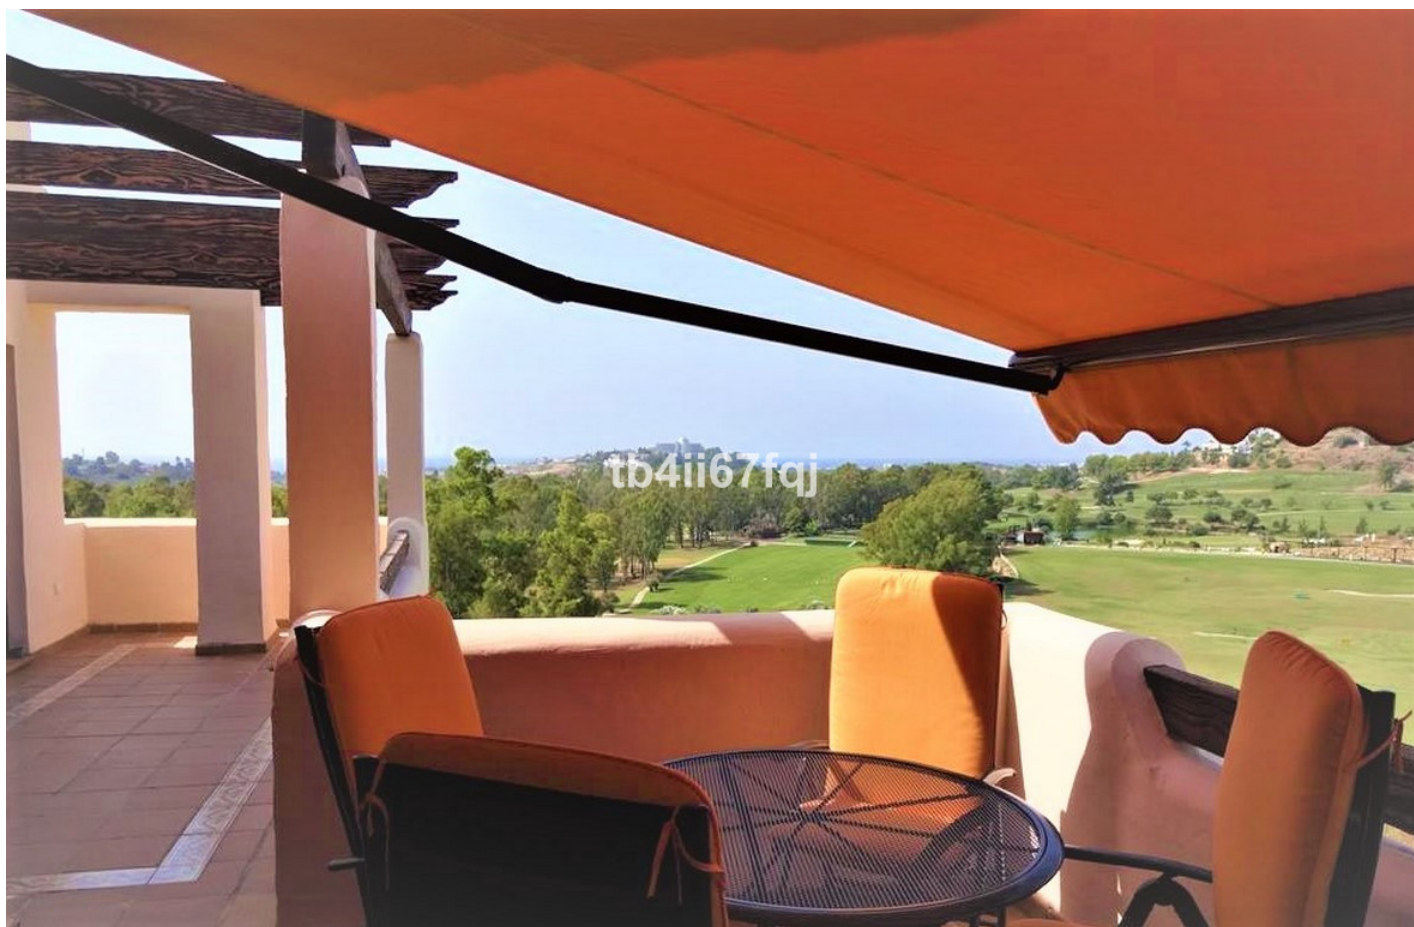

Ático en Benahavís

Referencia: R2027502

Dormitorios: 2

Baños: 2

M²: 117

Precio: 450.000 €

Estado: Venta

Tipo de propiedad: Ático

Plazas: por petición

Día de la impresión : 19th
Abril 2026

Descripción:Ático en Lomas del Conde Luque, Benahavis. Con 2 dormitorios y 2 baños, muy luminoso. 117 m2 construidos totales, con 30 m2 de Terraza. Orientado al Suroeste. Vistas preciosas al campo de Golf y al mar panorámicas. Ascensor. Piscina comunitaria. Viene con 2 plazas de aparcamiento y trastero. Estilo moderno. Con unas fantásticas vistas al Campo de Golf de Atalaya y vistas panorámicas al mar y montaña. El complejo cuenta con grandes y maravillosos jardines con piscina exterior y piscina cubierta climatizada y sauna. A sólo 3 kilómetros de la playa. Está construido con materiales de la más alta calidad. A 45 km del Aeropuerto de Málaga y 10 minutos del famoso Puerto Banus y rodeado de Campos de Golf a corta distancia.