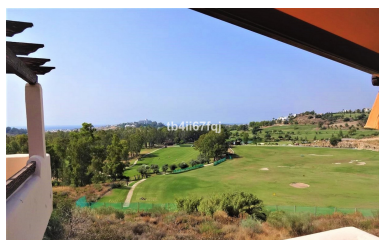

Plazas: por petición

Día de la impresión : 23rd
Abril 2026

Descripción:Ático en Lomas del Conde Luque, Benahavis. Con 2 dormitorios y 2 baños, muy luminoso. 117 m2 construidos totales, con 30 m2 de Terraza. Orientado al Suroeste. Vistas preciosas al campo de Golf y al mar panorámicas. Ascensor. Piscina comunitaria. Viene con 2 plazas de aparcamiento y trastero. Estilo moderno. Con unas fantásticas vistas al Campo de Golf de Atalaya y vistas panorámicas al mar y montaña. El complejo cuenta con grandes y maravillosos jardines con piscina exterior y piscina cubierta climatizada y sauna. A sólo 3 kilómetros de la playa. Está construido con materiales de la más alta calidad. A 45 km del Aeropuerto de Málaga y 10 minutos del famoso Puerto Banus y rodeado de Campos de Golf a corta distancia.