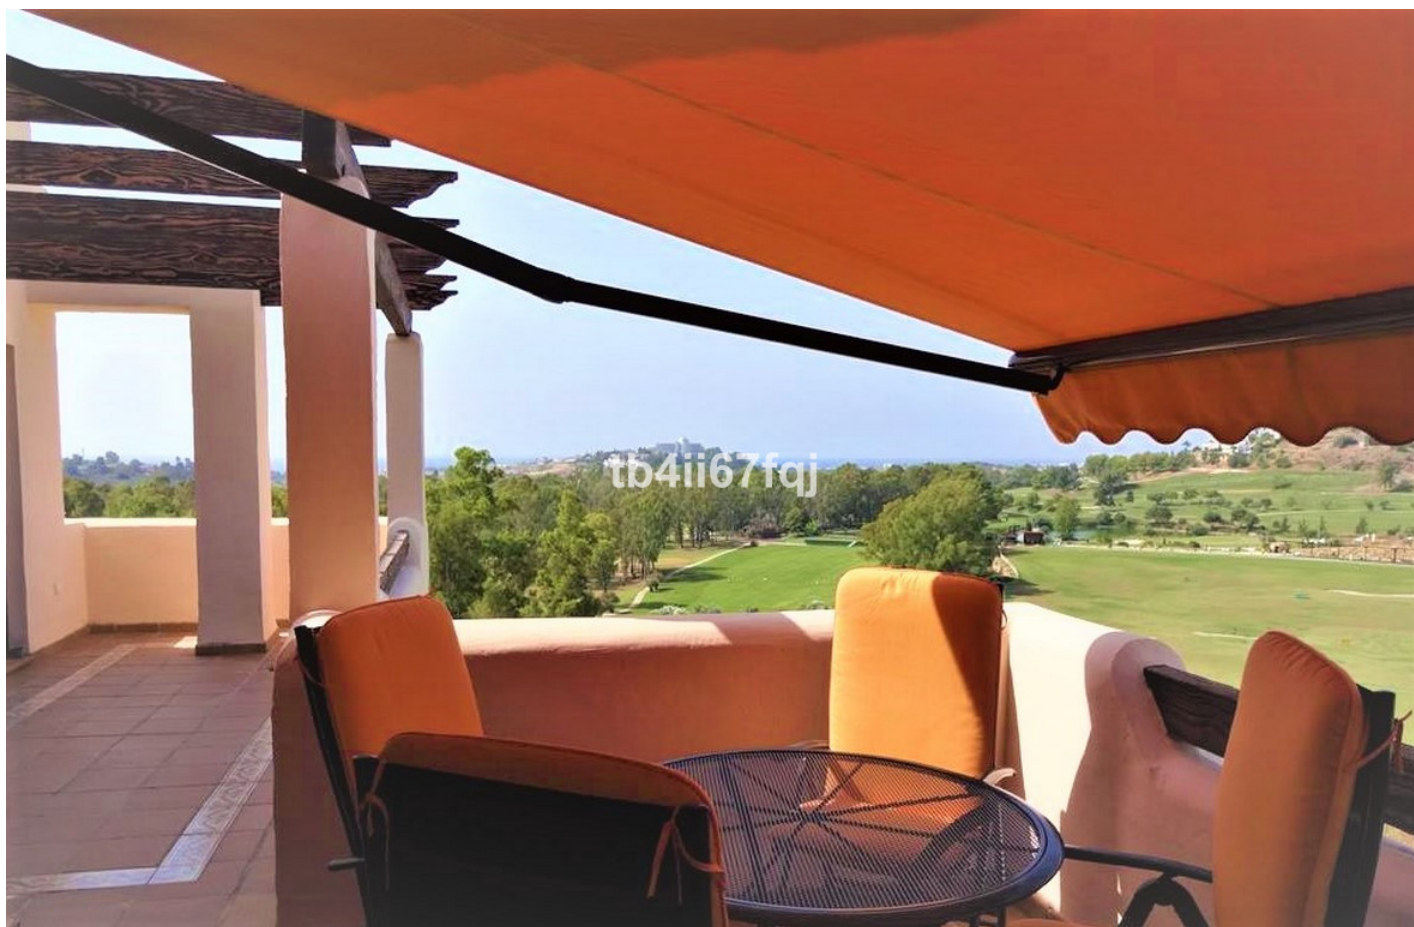

Ático en Benahavís

Referencia: R2027502

Dormitorios: 2

Baños: 2

M²: 117

Precio: 450.000 €

Estado: Venta

Tipo de propiedad: Ático

Plazas: por petición

Día de la impresión : 23rd
Abril 2026

Descripción:Ático en Lomas del Conde Luque, Benahavis. Con 2 dormitorios y 2 baños, muy luminoso. 117 m2 construidos totales, con 30 m2 de Terraza. Orientado al Suroeste. Vistas preciosas al campo de Golf y al mar panorámicas. Ascensor. Piscina comunitaria. Viene con 2 plazas de aparcamiento y trastero. Estilo moderno. Con unas fantásticas vistas al Campo de Golf de Atalaya y vistas panorámicas al mar y montaña. El complejo cuenta con grandes y maravillosos jardines con piscina exterior y piscina cubierta climatizada y sauna. A sólo 3 kilómetros de la playa. Está construido con materiales de la más alta calidad. A 45 km del Aeropuerto de Málaga y 10 minutos del famoso Puerto Banus y rodeado de Campos de Golf a corta distancia.