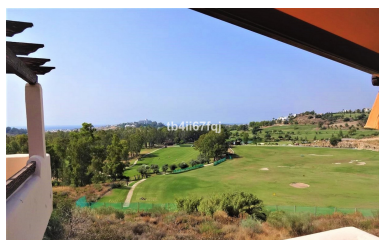

Plazas: por petición

Día de la impresión : 19th
Abril 2026

Descripción:Ático en Lomas del Conde Luque, Benahavis. Con 2 dormitorios y 2 baños, muy luminoso. 117 m2 construidos totales, con 30 m2 de Terraza. Orientado al Suroeste. Vistas preciosas al campo de Golf y al mar panorámicas. Ascensor. Piscina comunitaria. Viene con 2 plazas de aparcamiento y trastero. Estilo moderno. Con unas fantásticas vistas al Campo de Golf de Atalaya y vistas panorámicas al mar y montaña. El complejo cuenta con grandes y maravillosos jardines con piscina exterior y piscina cubierta climatizada y sauna. A sólo 3 kilómetros de la playa. Está construido con materiales de la más alta calidad. A 45 km del Aeropuerto de Málaga y 10 minutos del famoso Puerto Banus y rodeado de Campos de Golf a corta distancia.