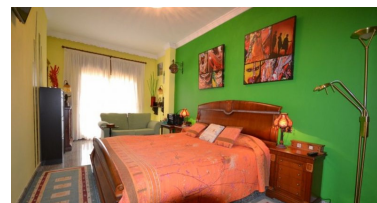

Villa en Mijas Costa

Referencia: R2235365

Dormitorios: 5

Baños: 5

M²: 450

Precio: 780.000 €

Estado: Venta

Tipo de propiedad: Villa

Plazas: por petición

Día de la impresión : 18th
Abril 2026

Descripción: Una villa muy majestuosa que se encuentra en la urbanización residencial, esta villa se construye en 3 niveles. El primer nivel que tiene un gran hall de entrada que desemboca en cocina totalmente equipada con todos los electrodomésticos de calidad superior, además de un gran tamaño y separa lavadero, hay un amplio salón con una chimenea, el comedor está separado y conduce a La terraza parcialmente cubierta, zona de barbacoa y vistas hacia el Mediterráneo hay 2 terrazas, también en el mismo nivel que tiene un gran dormitorio totalmente equipado y en suite un aseo de invitados. En la planta superior, hay 4 habitaciones dobles y 4 baños. La planta baja hay un amplio garaje con un cuarto de baño que podría ser utilizado como un anexo ya que conducen al jardín privado, que es espacioso y muy bien mantenido y hay una excelente piscina privada de tamaño. Esta villa es realmente magnífico, Villa Independiente, Mijas Costa, Costa del Sol. 5 Dormitorios, 5 Baños, Construido 450 m², Jardín / Solar 1000 m². Posición: Pueblo, Suburbano, Pueblo, Cerca de Tiendas, Cerca del Mar, Cerca de Ciudad, Cerca de Colegios, Urbanización. Orientación: Sur Este, Sur. Condición: Bueno. Piscina: Privada. Climatización: Aire Acondicionado, A / A Caliente, A / A Frío, Chimenea. Vistas: Montaña, Campo, Jardín, Piscina. Características: Terraza Cubierta, Armarios Empotrados, Terraza Privada, ADSL / WIFI, Trastero, Lavadero, Baño En-Suite. Cocina: Completamente amueblada. Jardín: Privado. Aparcamiento: Garaje, Abierto, Más de uno, Privado. Servicios Públicos: Electricidad, Agua Potable, Teléfono. Categoría: Casas de vacaciones, Inversiones, Reventa.