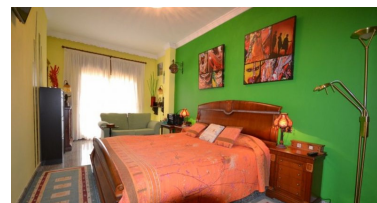

Villa en Mijas Costa

Referencia: R2235365

Dormitorios: 5

Baños: 5

M²: 450

Precio: 780.000 €

Estado: Venta

Tipo de propiedad: Villa

Plazas: por petición

Día de la impresión : 21st
Junio 2026

Descripción: Una villa muy majestuosa que se encuentra en la urbanización residencial, esta villa se construye en 3 niveles. El primer nivel que tiene un gran hall de entrada que desemboca en cocina totalmente equipada con todos los electrodomésticos de calidad superior, además de un gran tamaño y separa lavadero, hay un amplio salón con una chimenea, el comedor está separado y conduce a La terraza parcialmente cubierta, zona de barbacoa y vistas hacia el Mediterráneo hay 2 terrazas, también en el mismo nivel que tiene un gran dormitorio totalmente equipado y en suite un aseo de invitados. En la planta superior, hay 4 habitaciones dobles y 4 baños. La planta baja hay un amplio garaje con un cuarto de baño que podría ser utilizado como un anexo ya que conducen al jardín privado, que es espacioso y muy bien mantenido y hay una excelente piscina privada de tamaño. Esta villa es realmente magnífico, Villa Independiente, Mijas Costa, Costa del Sol. 5 Dormitorios, 5 Baños, Construido 450 m², Jardín / Solar 1000 m². Posición: Pueblo, Suburbano, Pueblo, Cerca de Tiendas, Cerca del Mar, Cerca de Ciudad, Cerca de Colegios, Urbanización. Orientación: Sur Este, Sur. Condición: Bueno. Piscina: Privada. Climatización: Aire Acondicionado, A / A Caliente, A / A Frío, Chimenea. Vistas: Montaña, Campo, Jardín, Piscina. Características: Terraza Cubierta, Armarios Empotrados, Terraza Privada, ADSL / WIFI, Trastero, Lavadero, Baño En-Suite. Cocina: Completamente amueblada. Jardín: Privado. Aparcamiento: Garaje, Abierto, Más de uno, Privado. Servicios Públicos: Electricidad, Agua Potable, Teléfono. Categoría: Casas de vacaciones, Inversiones, Reventa.