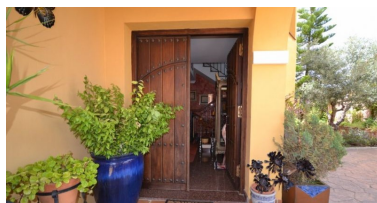

Villa en Mijas Costa

Referencia: R2235365

Dormitorios: 5

Baños: 5

M²: 450

Precio: 780.000 €

Estado: Venta

Tipo de propiedad: Villa

Plazas: por petición

Día de la impresión : 18th
Abril 2026

Descripción: Una villa muy majestuosa que se encuentra en la urbanización residencial, esta villa se construye en 3 niveles. El primer nivel que tiene un gran hall de entrada que desemboca en cocina totalmente equipada con todos los electrodomésticos de calidad superior, además de un gran tamaño y separa lavadero, hay un amplio salón con una chimenea, el comedor está separado y conduce a La terraza parcialmente cubierta, zona de barbacoa y vistas hacia el Mediterráneo hay 2 terrazas, también en el mismo nivel que tiene un gran dormitorio totalmente equipado y en suite un aseo de invitados. En la planta superior, hay 4 habitaciones dobles y 4 baños. La planta baja hay un amplio garaje con un cuarto de baño que podría ser utilizado como un anexo ya que conducen al jardín privado, que es espacioso y muy bien mantenido y hay una excelente piscina privada de tamaño. Esta villa es realmente magnífico, Villa Independiente, Mijas Costa, Costa del Sol. 5 Dormitorios, 5 Baños, Construido 450 m², Jardín / Solar 1000 m². Posición: Pueblo, Suburbano, Pueblo, Cerca de Tiendas, Cerca del Mar, Cerca de Ciudad, Cerca de Colegios, Urbanización. Orientación: Sur Este, Sur. Condición: Bueno. Piscina: Privada. Climatización: Aire Acondicionado, A / A Caliente, A / A Frío, Chimenea. Vistas: Montaña, Campo, Jardín, Piscina. Características: Terraza Cubierta, Armarios Empotrados, Terraza Privada, ADSL / WIFI, Trastero, Lavadero, Baño En-Suite. Cocina: Completamente amueblada. Jardín: Privado. Aparcamiento: Garaje, Abierto, Más de uno, Privado. Servicios Públicos: Electricidad, Agua Potable, Teléfono. Categoría: Casas de vacaciones, Inversiones, Reventa.