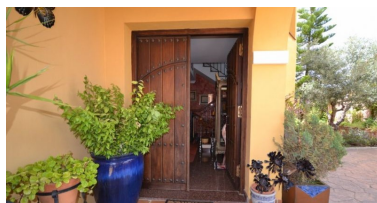

Villa en Mijas Costa

Referencia: R2235365

Dormitorios: 5

Baños: 5

M²: 450

Precio: 780.000 €

Estado: Venta

Tipo de propiedad: Villa

Plazas: por petición

Día de la impresión : 21st
Junio 2026

Descripción: Una villa muy majestuosa que se encuentra en la urbanización residencial, esta villa se construye en 3 niveles. El primer nivel que tiene un gran hall de entrada que desemboca en cocina totalmente equipada con todos los electrodomésticos de calidad superior, además de un gran tamaño y separa lavadero, hay un amplio salón con una chimenea, el comedor está separado y conduce a La terraza parcialmente cubierta, zona de barbacoa y vistas hacia el Mediterráneo hay 2 terrazas, también en el mismo nivel que tiene un gran dormitorio totalmente equipado y en suite un aseo de invitados. En la planta superior, hay 4 habitaciones dobles y 4 baños. La planta baja hay un amplio garaje con un cuarto de baño que podría ser utilizado como un anexo ya que conducen al jardín privado, que es espacioso y muy bien mantenido y hay una excelente piscina privada de tamaño. Esta villa es realmente magnífico, Villa Independiente, Mijas Costa, Costa del Sol. 5 Dormitorios, 5 Baños, Construido 450 m², Jardín / Solar 1000 m². Posición: Pueblo, Suburbano, Pueblo, Cerca de Tiendas, Cerca del Mar, Cerca de Ciudad, Cerca de Colegios, Urbanización. Orientación: Sur Este, Sur. Condición: Bueno. Piscina: Privada. Climatización: Aire Acondicionado, A / A Caliente, A / A Frío, Chimenea. Vistas: Montaña, Campo, Jardín, Piscina. Características: Terraza Cubierta, Armarios Empotrados, Terraza Privada, ADSL / WIFI, Trastero, Lavadero, Baño En-Suite. Cocina: Completamente amueblada. Jardín: Privado. Aparcamiento: Garaje, Abierto, Más de uno, Privado. Servicios Públicos: Electricidad, Agua Potable, Teléfono. Categoría: Casas de vacaciones, Inversiones, Reventa.