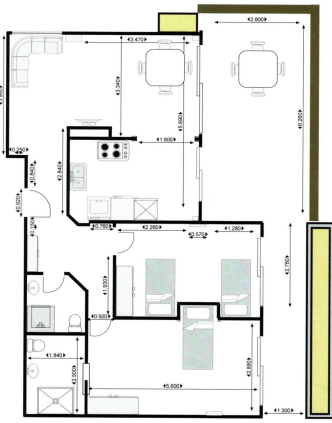

Apartamento en Benahavís

Referencia: R2242625

Dormitorios: 2

Baños: 2

M²: 90

Precio: 140.000 €

Estado: Venta

Tipo de propiedad:
Apartamento

Plazas: por petición

Día de la impresión : 18th
Abril 2026

Descripción: Parque Botánico Resort y Country Club en Las Lomas de Guadalmina es un maravilloso enclave de paz y tranquilidad situado en las colinas en medio de exuberante vegetación y aguas corrientes, y sin embargo, está a sólo 5 minutos en coche de las playas más cercanas ya 10 minutos de las ciudades ocupadas de San Pedro y la ciudad portuaria de Estepona, Puerto Banús y Marbella. La propiedad está rodeada de senderos naturales, varias piscinas al aire libre y tiene un spa completo en el sitio y gran piscina climatizada, cinco canchas de tenis todo el tiempo, dos pistas de squash y un gimnasio. El apartamento esta a estrenar, tiene 90 m2, con dos dormitorios y dos baños uno de ellos insuite, salon comedor con chimenea, cocina con muebles pero sin electrodomésticos, suelos de mármol, armarios empotrados, aire acondicionado frio/caliente, amplia terraza a todos los dormitorios y cocina, una plaza de aparcamiento individual y trastero.