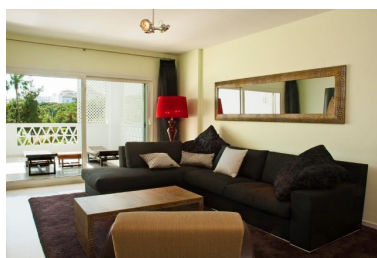

Apartamento en Puerto Banús

Referencia: R2254958

Dormitorios: 3

Baños: 3

M²: 152

Precio: 1.600.000 €

Estado: Venta

Tipo de propiedad:
Apartamento

Plazas: por petición

Día de la impresión : 18th
Abril 2026

Descripción: Precioso apartamento en Puerto Banus, primera línea de la playa con acceso directo a la playa, muy cerca del puerto, un complejo cerrado con seguridad 24 horas, con conserje, con maravillosos jardines, varias piscinas, aparcamientos, 2 restaurantes privados, tiene unas terrazas grandes con vistas a la calle