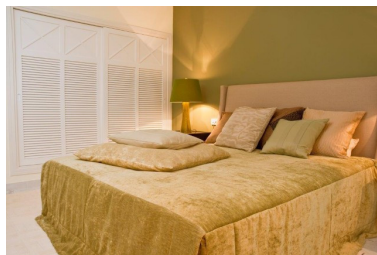

Apartamento en Puerto Banús

Referencia: R2254958

Dormitorios: 3

Baños: 3

M²: 152

Precio: 1.600.000 €

Estado: Venta

Tipo de propiedad:
Apartamento

Plazas: por petición

Día de la impresión : 18th
Abril 2026

Descripción: Precioso apartamento en Puerto Banus, primera línea de la playa con acceso directo a la playa, muy cerca del puerto, un complejo cerrado con seguridad 24 horas, con conserje, con maravillosos jardines, varias piscinas, aparcamientos, 2 restaurantes privados, tiene unas terrazas grandes con vistas a la calle