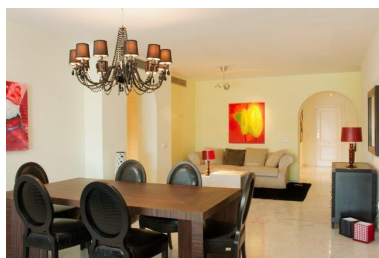

Apartamento en Puerto Banús

Referencia: R2254958

Dormitorios: 3

Baños: 3

M²: 152

Precio: 1.600.000 €

Estado: Venta

Tipo de propiedad:
Apartamento

Plazas: por petición

Día de la impresión : 18th
Abril 2026

Descripción: Precioso apartamento en Puerto Banus, primera línea de la playa con acceso directo a la playa, muy cerca del puerto, un complejo cerrado con seguridad 24 horas, con conserje, con maravillosos jardines, varias piscinas, aparcamientos, 2 restaurantes privados, tiene unas terrazas grandes con vistas a la calle