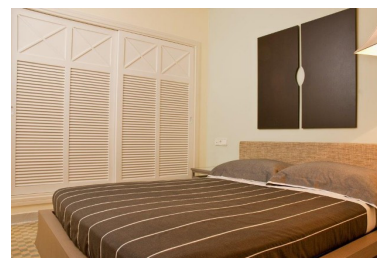

Apartamento en Puerto Banús

Referencia: R2254958

Dormitorios: 3

Baños: 3

M²: 152

Precio: 1.600.000 €

Estado: Venta

Tipo de propiedad:
Apartamento

Plazas: por petición

Día de la impresión : 18th
Abril 2026

Descripción: Precioso apartamento en Puerto Banus, primera línea de la playa con acceso directo a la playa, muy cerca del puerto, un complejo cerrado con seguridad 24 horas, con conserje, con maravillosos jardines, varias piscinas, aparcamientos, 2 restaurantes privados, tiene unas terrazas grandes con vistas a la calle