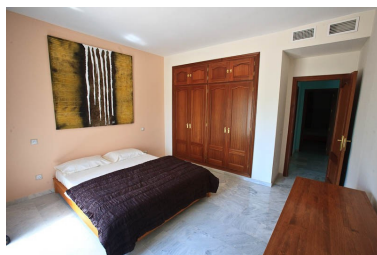

Villa en Nueva Andalucía

Referencia: R2306504

Dormitorios: 5

Baños: 6

M²: 560

Precio: 1.900.000 €

Estado: Venta

Tipo de propiedad: Villa

Plazas: por petición

Día de la impresión : 21st
Junio 2026

Descripción: Villa en Nueva Andalucía a pocos min. de la playa e Puerto Banus, cerca del club de golf Aloha, de tiendas, colegios y restaurantes. Esta magnífica villa se encuentra en una zona muy tranquila y tiene una bonita parcela con piscina privada y una gran terraza orientación oeste que conduce a un gran salón comedor con grandes ventanas. También tiene chimenea y suelo de mármol. La cocina esta totalmente equipada, tiene zona de lavandería y esta abierta al salón. En este mismo nivel están 2 dormitorios con 1 baño y 1 aseo. El dormitorio principal se encuentra en la planta superior con baño en suit y rodeado de una gran terraza con vistas a la piscina y al jardín. El sótano se encuentran 2 dormitorios con ventanas y 2 baños en suit, salón - discoteca y garaje para 2 coches. Villa en venta Nueva Andalucía - Aloha - Marbella - Costa del Sol