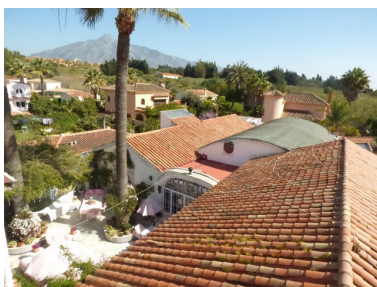

Villa en Puerto Banús

Referencia: R2387126

Dormitorios: 6

Baños: 4

M²: 698

Precio: 1.000.000 €

Estado: Venta

Tipo de propiedad: Villa

Plazas: por petición

Día de la impresión : 18th
Abril 2026

Descripción: Casa independiente ubicada en Puerto Banus y junto a centro comercial de Nueva Andalucía. Ubicado en una parcela de 1074 m2 y una superficie construida de 687 m2 . Esta propiedad por su configuración y características, con amplísimas estancias y salones alrededor de un bonito patio central, es completamente apta tanto como para su uso como vivienda como para uso comercial (centro social o cultural, centro de exposiciones de arte) . A tan sólo unos minutos andando del Puerto Banus y junto al centro comercial de Nueva Andalucía y Plaza de toros. El precio es negociable para esta interesante propiedad.