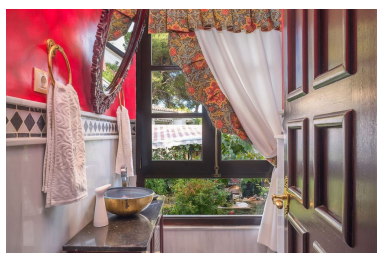

Plazas: por petición

Día de la impresión : 22nd
Abril 2026

Descripción: Coqueta Villa situada en Elviria, a un paso de los comercios y del acceso a la autovía, esta villa no te dejará indiferente.~ La vivienda se distribuye en planta principal con un amplio hall de entrada desde el que se puede acceder a cualquier punto de la casa. Cocina independiente con chimenea y puerta de acceso a la zona de patio y jardín, aseo, salón comedor con chimenea y salita de estar/dormitorio, ambos con salida al exterior y dotados de numerosas ventanas. En la primera planta se sitúan cuatro dormitorios con tres baños, dos de ellos en suite, el dormitorio principal además dispone de un amplio vestidor.~ A través de una escalera de caracol se accede a la zona alta de la vivienda donde se ha construido una habitación con vistas impresionantes.~ No podía faltar en fabuloso semisótano con zona de aparcamiento y que a su vez está adaptado como una vivienda con acceso independiente, cuenta con un amplio salón, baño, dormitorio y cocina.~ Toda la zona de jardín y patio rodea la vivienda haciendo de ésta el epicentro de la parcela. Cuenta con aparcamiento exterior, barbacoa, pérgola, jardín, piscina y un huerto, además de árboles frutales. Su situación en esquina le aporta privacidad y amplitud de vistas. Si busca una construcción diferente y llena de magnetismo, ésta es la oportunidad que estaba esperando.