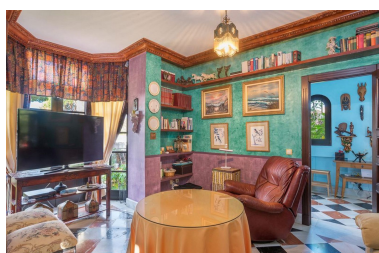

Plazas: por petición

Día de la impresión : 22nd
Abril 2026

Descripción: Coqueta Villa situada en Elviria, a un paso de los comercios y del acceso a la autovía, esta villa no te dejará indiferente.~ La vivienda se distribuye en planta principal con un amplio hall de entrada desde el que se puede acceder a cualquier punto de la casa. Cocina independiente con chimenea y puerta de acceso a la zona de patio y jardín, aseo, salón comedor con chimenea y salita de estar/dormitorio, ambos con salida al exterior y dotados de numerosas ventanas. En la primera planta se sitúan cuatro dormitorios con tres baños, dos de ellos en suite, el dormitorio principal además dispone de un amplio vestidor.~ A través de una escalera de caracol se accede a la zona alta de la vivienda donde se ha construido una habitación con vistas impresionantes.~ No podía faltar en fabuloso semisótano con zona de aparcamiento y que a su vez está adaptado como una vivienda con acceso independiente, cuenta con un amplio salón, baño, dormitorio y cocina.~ Toda la zona de jardín y patio rodea la vivienda haciendo de ésta el epicentro de la parcela. Cuenta con aparcamiento exterior, barbacoa, pérgola, jardín, piscina y un huerto, además de árboles frutales. Su situación en esquina le aporta privacidad y amplitud de vistas. Si busca una construcción diferente y llena de magnetismo, ésta es la oportunidad que estaba esperando.