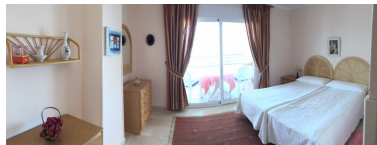

Apartamento en Puerto Banús

Referencia: R2426813

Dormitorios: 2

Baños: 2

M²: 90

Precio: 475.000 €

Estado: Venta

Tipo de propiedad:
Apartamento

Plazas: por petición

Día de la impresión : 18th
Abril 2026

Descripción: Apartamento Planta Media, Puerto Banús, Costa del Sol. 2 Dormitorios, 2 Baños, Construidos 90 m², Terraza 30 m². Posición : Lado de la Playa, Puerto, Cerca de Puerto, Cerca de Tiendas, Cerca del Mar, Marina, Cerca de Marina, Urbanización. Orientación : Este. Estado : Excelente, Reformado Recientemente, Renovado Recientemente. Piscina : Comunitaria, Piscina de Niños. Climatización : Aire Acondicionado, A/A Caliente, A/A Frio, Calefacción Central.. Vistas : Montaña, Campo. Características : Terraza Cubierta, Ascensor, Armarios Empotrados, Cerca de Transporte, Terraza Privada, Paddle Tennis, Pista de Tennis, Lavadero, Baño En-Suite, Suelos de Mármol, Jacuzzi, Acristalamiento Dobles, 24 Horas Recepción, Restaurant. Muebles : Amueblada. Cocina : Equipada. Jardin : Comunitario. Seguridad : Recinto Cerrado, Persianas Eléctricas, Seguridad 24 Horas, Caja fuerte. Aparcamiento : Subterráneo. Servicios Públicos : Electricidad, Agua Potable. Categoría : Casas de vacaciones, Lujo.