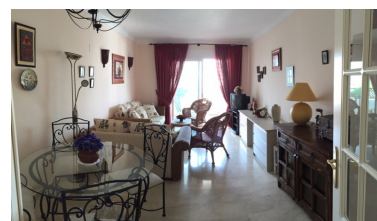

Apartamento en Puerto Banús

Referencia: R2426813

Dormitorios: 2

Baños: 2

M²: 90

Precio: 475.000 €

Estado: Venta

Tipo de propiedad:
Apartamento

Plazas: por petición

Día de la impresión : 18th
Abril 2026

Descripción: Apartamento Planta Media, Puerto Banús, Costa del Sol. 2 Dormitorios, 2 Baños, Construidos 90 m², Terraza 30 m². Posición : Lado de la Playa, Puerto, Cerca de Puerto, Cerca de Tiendas, Cerca del Mar, Marina, Cerca de Marina, Urbanización. Orientación : Este. Estado : Excelente, Reformado Recientemente, Renovado Recientemente. Piscina : Comunitaria, Piscina de Niños. Climatización : Aire Acondicionado, A/A Caliente, A/A Frio, Calefacción Central.. Vistas : Montaña, Campo. Características : Terraza Cubierta, Ascensor, Armarios Empotrados, Cerca de Transporte, Terraza Privada, Paddle Tennis, Pista de Tennis, Lavadero, Baño En-Suite, Suelos de Mármol, Jacuzzi, Acristalamiento Dobles, 24 Horas Recepción, Restaurant. Muebles : Amueblada. Cocina : Equipada. Jardin : Comunitario. Seguridad : Recinto Cerrado, Persianas Eléctricas, Seguridad 24 Horas, Caja fuerte. Aparcamiento : Subterráneo. Servicios Públicos : Electricidad, Agua Potable. Categoría : Casas de vacaciones, Lujo.