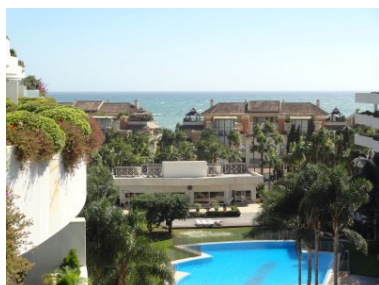

Ático en Puerto Banús

Referencia: R2768549

Dormitorios: 4

Baños: 5

M<sup>2</sup>: 392

Precio: 2.795.000 €

Estado: Venta

Tipo de propiedad: Ático

Plazas: por petición

Día de la impresión : 24th  
Abril 2026

---

Descripción: Este immaculado ático con orientación oeste en El Embrujo Banús ofrece vistas panorámicas al mar y a la montaña en la playa de segunda línea de Puerto Banús. La urbanización totalmente cerrada con seguridad las 24 horas del día cuenta con hermosos jardines con amplias zonas de agua, una gran piscina comunitaria al aire libre, piscina cubierta, gimnasio y spa con sauna e instalaciones de vapor. Dentro del ático hay un salón principal muy espacioso con terraza orientada al suroeste, una cocina moderna y cuatro dormitorios en suite de buen tamaño en un solo nivel. Arriba, hay una azotea muy grande con piscina privada, baño y ducha, y maravillosas vistas panorámicas al mar y a la montaña. Con un potencial de alquiler muy bueno de hasta 6.000 € por mes, la propiedad incluye 3 plazas de aparcamiento subterráneo y un trastero muy grande para almacenar todo el contenido del apartamento, lo que hace que también sea una excelente inversión de alquiler. Una opción de alta calidad en esta codiciada urbanización de Puerto Banús. Debe ser visto.