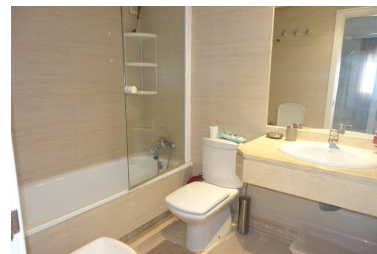

Apartamento en Puerto Banús

Referencia: R2806850

Dormitorios: 2

Baños: 2

M²: 90

Precio: 435.000 €

Estado: Venta

Tipo de propiedad:
Apartamento

Plazas: por petición

Día de la impresión : 18th
Abril 2026

Descripción: Bonito apartamento en Marina Banús, en el centro de Puerto Banús. Consta de 2 dormitorios y 2 baños, cocina totalmente equipada, salón con acceso a una soleada terraza con vistas a la plaza Antonio Banderas. Plaza de garaje incluida. Apartamento a la venta en Puerto Banús - España