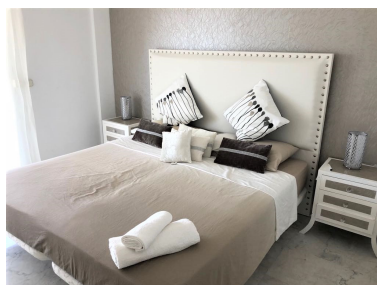

Apartamento en Puerto Banús

Referencia: R2806850

Dormitorios: 2

Baños: 2

M²: 90

Precio: 435.000 €

Estado: Venta

Tipo de propiedad:
Apartamento

Plazas: por petición

Día de la impresión : 18th
Abril 2026

Descripción: Bonito apartamento en Marina Banús, en el centro de Puerto Banús. Consta de 2 dormitorios y 2 baños, cocina totalmente equipada, salón con acceso a una soleada terraza con vistas a la plaza Antonio Banderas. Plaza de garaje incluida. Apartamento a la venta en Puerto Banús - España