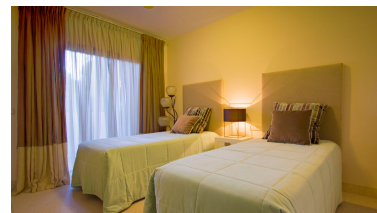

Apartamento en Benahavís

Referencia: R2844908

Dormitorios: 2

Baños: 2

M²: 119

Precio: 380.000 €

Estado: Venta

Tipo de propiedad:
Apartamento

Plazas: por petición

Día de la impresión : 20th
Abril 2026

Descripción: Apartamento Planta Baja, Benahavís, Costa del Sol. 2 Dormitorios, 2 Baños, Construidos 119 m², Terraza 63 m². Posición : Pueblo, Cerca de Golf. Orientación : Sureste. Estado : Excelente. Piscina : Comunitaria. Climatización : Aire Acondicionado, A/A Caliente. Vistas : Montaña, Golf. Características : Terraza Privada. Muebles : Amueblada. Cocina : Equipada. Jardin : Comunitario. Seguridad : Recinto Cerrado, Portero Automático, Seguridad 24 Horas. Aparcamiento : Subterráneo. Servicios Públicos : Electricidad, Agua Potable. Categoría : Golf, Lujo. Apartamento Planta Baja, Benahavís, Costa del Sol. 2 Dormitorios, 2 Baños, Construidos 119 m², Terraza 63 m². Posición : Pueblo, Cerca de Golf. Orientación : Sureste. Estado : Excelente. Piscina : Comunitaria. Climatización : Aire Acondicionado, A/A Caliente. Vistas : Montaña, Golf. Características : Terraza Privada. Muebles : Amueblada. Cocina : Equipada. Jardin : Comunitario. Seguridad : Recinto Cerrado, Portero Automático, Seguridad 24 Horas. Aparcamiento : Subterráneo. Servicios Públicos : Electricidad, Agua Potable. Categoría : Golf, Lujo.