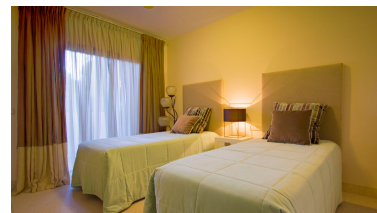

Apartamento en Benahavís

Referencia: R2844908

Dormitorios: 2

Baños: 2

M²: 119

Precio: 380.000 €

Estado: Venta

Tipo de propiedad:
Apartamento

Plazas: por petición

Día de la impresión : 17th
Junio 2026

Descripción: Apartamento Planta Baja, Benahavís, Costa del Sol. 2 Dormitorios, 2 Baños, Construidos 119 m², Terraza 63 m². Posición : Pueblo, Cerca de Golf. Orientación : Sureste. Estado : Excelente. Piscina : Comunitaria. Climatización : Aire Acondicionado, A/A Caliente. Vistas : Montaña, Golf. Características : Terraza Privada. Muebles : Amueblada. Cocina : Equipada. Jardín : Comunitario. Seguridad : Recinto Cerrado, Portero Automático, Seguridad 24 Horas. Aparcamiento : Subterráneo. Servicios Públicos : Electricidad, Agua Potable. Categoría : Golf, Lujo. Apartamento Planta Baja, Benahavís, Costa del Sol. 2 Dormitorios, 2 Baños, Construidos 119 m², Terraza 63 m². Posición : Pueblo, Cerca de Golf. Orientación : Sureste. Estado : Excelente. Piscina : Comunitaria. Climatización : Aire Acondicionado, A/A Caliente. Vistas : Montaña, Golf. Características : Terraza Privada. Muebles : Amueblada. Cocina : Equipada. Jardín : Comunitario. Seguridad : Recinto Cerrado, Portero Automático, Seguridad 24 Horas. Aparcamiento : Subterráneo. Servicios Públicos : Electricidad, Agua Potable. Categoría : Golf, Lujo.