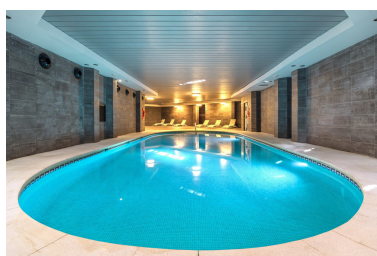

Ático en Puerto Banús

Referencia: R2885402

Dormitorios: 4

Baños: 3

M²: 239

Precio: 1.305.200 €

Estado: Venta

Tipo de propiedad: Ático

Plazas: por petición

Día de la impresión : 20th
Abril 2026

Descripción:Ático, Puerto Banús, Costa del Sol. 4 Dormitorios, 3 Baños, Construidos 239 m², Terraza 25 m².
Posición : Primera línea de Playa, Lado de la Playa, Cerca de Puerto, Cerca del Mar, Cerca de Colegios.
Orientación : Suroeste. Estado : Excelente. Piscina : Comunitaria, Cubierta, Con Calefacción. Climatización : Aire Acondicionado, A/A Caliente, A/A Frio, Chimenea, Suelo Radiante. Vistas : Mar, Montaña, Jardín. Características : Armarios Empotrados, Terraza Privada, Gimnasio, Lavadero, Baño En-Suite, Suelos de Mármol, Jacuzzi, Acristalamiento Dobles. Muebles : Opcionales. Cocina : Equipada. Jardín : Comunitario. Seguridad : Recinto Cerrado, Seguridad 24 Horas. Aparcamiento : Garaje. Servicios Públicos : Electricidad. Categoría : Frente a la playa, Casas de vacaciones, Inversion, Lujo.