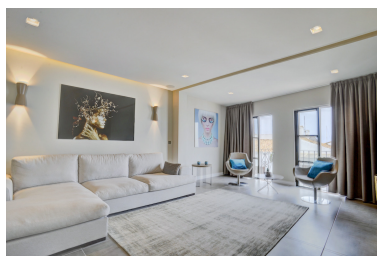

Apartamento en Puerto Banús

Referencia: R2998166

Dormitorios: 2

Baños: 2

M²: 121

Precio: 985.000 €

Estado: Venta

Tipo de propiedad:
Apartamento

Plazas: por petición

Día de la impresión : 20th
Abril 2026

Descripción: Este es un apartamento simplemente hermoso en el moderno puerto deportivo de Puerto Banús con vistas al puerto. Completamente reformado a un estándar muy alto, consta de 2 amplias habitaciones, la principal tiene un baño privado y otro baño de visitas, una gran sala de estar / comedor de planta abierta y cocina. Se accede por un ascensor, el apartamento también tiene su propia plaza de aparcamiento en el garaje subterráneo. Los materiales utilizados son de la mejor calidad y se nota una gran atención al detalle. Todas las comodidades del puerto están a la vuelta de la esquina ya solo 2 minutos a pie para llegar a la playa. El apartamento genera un buen ingreso de alquiler y tiene bajos costos de mantenimiento. Vale la pena verlo para aquellos que buscan una propiedad de calidad en el puerto.