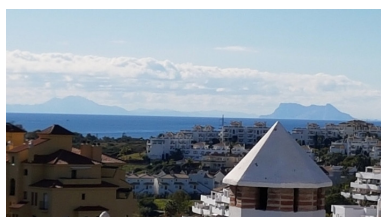

Plazas: por petición

Día de la impresión : 17th
Junio 2026

Descripción:INCREÍBLE NUEVOLISTADO EN EXCLUSIVA EN LA RESINA GOLF COURSE Una increíble villa de cuatro dormitorios recientemente renovada en el muy codiciado zona residencial de La Resina Golf Club en Atalaya Golf. Las vistas son realmente panorámicas. La villa se distribuye en cuatro niveles, con la planta baja con una gran sala de estar con sala de juegos, lavadero, dormitorio y baño, bodega y trastero, y una gran terraza con acceso al jardín privado orientado al sur. La primera planta ofrece el dormitorio principal con baño en suite (con bañera y ducha), vestidor y terraza privada. Dos dormitorios dobles ocupan esta planta con baños. . La propiedad está terminada con un alto estándar en todo con un acabado contemporáneo y se recomienda verla. Gran solarium. El complejo ofrece seguridad las 24 horas, distancia despejada al campo de Golf, y muy buena zona para disfrutar de la relajante villa.