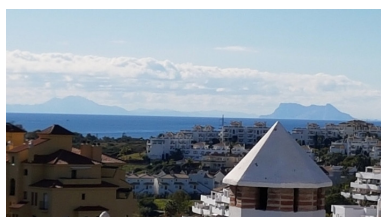

Plazas: por petición

Día de la impresión : 20th
Abril 2026

Descripción: INCREÍBLE NUEVOLISTADO EN EXCLUSIVA EN LA RESINA GOLF COURSE Una increíble villa de cuatro dormitorios recientemente renovada en el muy codiciado zona residencial de La Resina Golf Club en Atalaya Golf. Las vistas son realmente panorámicas. La villa se distribuye en cuatro niveles, con la planta baja con una gran sala de estar con sala de juegos, lavadero, dormitorio y baño, bodega y trastero, y una gran terraza con acceso al jardín privado orientado al sur. La primera planta ofrece el dormitorio principal con baño en suite (con bañera y ducha), vestidor y terraza privada. Dos dormitorios dobles ocupan esta planta con baños. . La propiedad está terminada con un alto estándar en todo con un acabado contemporáneo y se recomienda verla. Gran solarium. El complejo ofrece seguridad las 24 horas, distancia despejada al campo de Golf, y muy buena zona para disfrutar de la relajante villa.