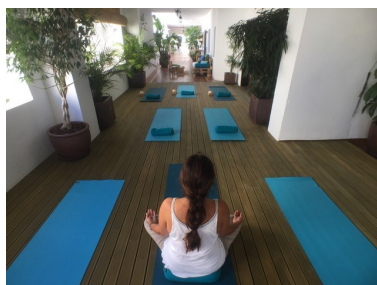

Plazas: por petición

Día de la impresión : 2nd
Mayo 2026

Descripción: Local comercial en pleno centro de Puerto Banús, reconocido puerto de prestigio, lujo, cosmopolita y con gran afluencia de familias reales persas y árabes. Es un lugar altamente turístico visitado por más de 5 millones de personas al año. Característico puerto por su diseño andaluz y con un modelo similar a las marinas francesas de la Costa Azul, se sitúa en el 4 ranking de puertos en el mundo por su capacidad de 119 enclaves para barcos de 50 metros de eslora. Este amplio local con terraza y fachada a dos calles dispone de varias licencias, como centro deportivo, restaurante y para cualquier tipo de comercio estético y de masajes, además de otros negocios de interés. En la actualidad está preparado y reformado para centro deportivo, con altas calidades y con las siguientes características: salón, lobby, cocina equipada, sala de yoga, cabina de masaje, dos vestuarios, cuatro duchas, dos baños, 26 taquillas, Hammam (baño Turco), aseo, ducha para discapacitados, local técnico y terraza de suelo madera.