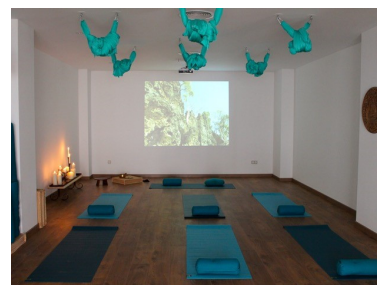

Plazas: por petición

Día de la impresión : 2nd
Mayo 2026

Descripción: Local comercial en pleno centro de Puerto Banús, reconocido puerto de prestigio, lujo, cosmopolita y con gran afluencia de familias reales persas y árabes. Es un lugar altamente turístico visitado por más de 5 millones de personas al año. Característico puerto por su diseño andaluz y con un modelo similar a las marinas francesas de la Costa Azul, se sitúa en el 4 ranking de puertos en el mundo por su capacidad de 119 enclaves para barcos de 50 metros de eslora. Este amplio local con terraza y fachada a dos calles dispone de varias licencias, como centro deportivo, restaurante y para cualquier tipo de comercio estético y de masajes, además de otros negocios de interés. En la actualidad está preparado y reformado para centro deportivo, con altas calidades y con las siguientes características: salón, lobby, cocina equipada, sala de yoga, cabina de masaje, dos vestuarios, cuatro duchas, dos baños, 26 taquillas, Hammam (baño Turco), aseo, ducha para discapacitados, local técnico y terraza de suelo madera.