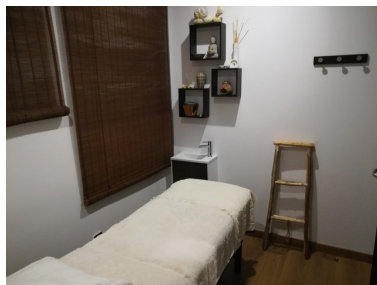

Comercial en Puerto Banús

Referencia: R3120427

Dormitorios: por petición

Baños: 4

M²: 200

Precio: 599.000 €

Estado: Venta

Tipo de propiedad:
Comercial

Plazas: por petición

Día de la impresión : 2nd
Mayo 2026

Descripción: Local comercial en pleno centro de Puerto Banús, reconocido puerto de prestigio, lujo, cosmopolita y con gran afluencia de familias reales persas y árabes. Es un lugar altamente turístico visitado por más de 5 millones de personas al año. Característico puerto por su diseño andaluz y con un modelo similar a las marinas francesas de la Costa Azul, se sitúa en el 4 ranking de puertos en el mundo por su capacidad de 119 enclaves para barcos de 50 metros de eslora. Este amplio local con terraza y fachada a dos calles dispone de varias licencias, como centro deportivo, restaurante y para cualquier tipo de comercio estético y de masajes, además de otros negocios de interés. En la actualidad está preparado y reformado para centro deportivo, con altas calidades y con las siguientes características: salón, lobby, cocina equipada, sala de yoga, cabina de masaje, dos vestuarios, cuatro duchas, dos baños, 26 taquillas, Hammam (baño Turco), aseo, ducha para discapacitados, local técnico y terraza de suelo madera.