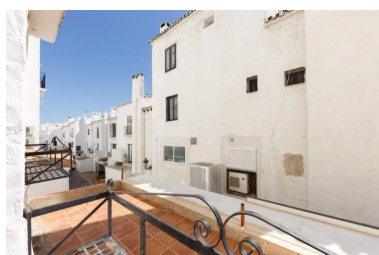

Comercial en Puerto Banús

Referencia: R3160105

Dormitorios: por petición

Baños: 1

M<sup>2</sup>: 88

Precio: 390.000 €

Estado: Venta

Tipo de propiedad:  
Comercial

Plazas: por petición

Día de la impresión : 28th  
Abril 2026

---

Descripción: Local comercial situado en pleno centro de Puerto Banús. Situado en primera planta con una entrada de gran exposición al público, junto a una de las entradas principales del Puerto y a un paso del parking público. Puerto deportivo de gran atracción turística y prestigio, sus enclaves de barcos de más de 50 metros de eslora, atrae un público selecto de alto nivel. Puerto Banús es un reconocido como un Puerto de lujo y prestigio. Este local comercial situado en el centro del puerto Banús, en la reconocida Urbanización de Muelle Ribera, dispone de un espacio amplio, luminoso y abierto, disfruta de un diversidad de posibilidades, se puede dividir en diferentes despachos o gabinetes clínicos de estética. Local con posibilidad de ampliación, ofrece la oportunidad de adjuntarle otro local en venta, que se encuentra situado justamente en frente, de 45 metros y con amplios ventanales a la avenida de Julio Iglesias. Los locales han sido Peluquería y salón de estética de lujo durante muchos años. Se encuentra en perfecto estado y disponen de licencia de estética y peluquería, está listo para iniciar la actividad.