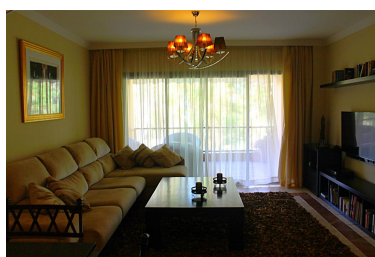

Estado: Alquiler, Vacacional

Tipo de propiedad:
Apartamento

Plazas: por petición

Día de la impresión : 7th
Mayo 2026

Descripción: Apartamento Planta Media, Atalaya, Costa del Sol. 2 Dormitorios, 2 Baños, Construidos 114 m², Terraza 35 m². Posición : Primera línea de Golf, Cerca de Golf, Cerca de Tiendas, Cerca de Colegios, Urbanización, Complejo 1ª Línea de Playa. Estado : Excelente. Piscina : Comunitaria, Cubierta, Con Calefacción. Climatización : Aire Acondicionado, A/A Caliente, A/A Frio. Vistas : Golf, Panorámicas, Jardín, Piscina. Características : Terraza Cubierta, Ascensor, Armarios Empotrados, Terraza Privada, TV Satélite , ADSL / WIFI, Gimnasio, Sauna, Baño En-Suite, Suelos de Mármol, Jacuzzi, Barbacoa, Acristalamiento Dobles, 24 Horas Recepción. Muebles : Amueblada. Cocina : Equipada. Jardín : Comunitario. Seguridad : Recinto Cerrado, Portero Automático, Seguridad 24 Horas. Aparcamiento : Subterráneo. Servicios Públicos : Electricidad. Categoría : Ganga, Golf, Casas de vacaciones.