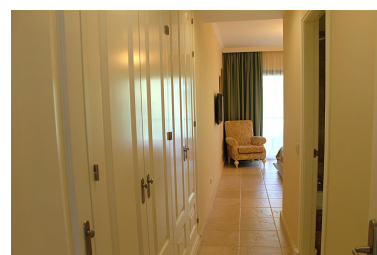

Estado: Alquiler, Vacacional

Tipo de propiedad:
Apartamento

Plazas: por petición

Día de la impresión : 7th
Mayo 2026

Descripción: Apartamento Planta Media, Atalaya, Costa del Sol. 2 Dormitorios, 2 Baños, Construidos 114 m², Terraza 35 m². Posición : Primera línea de Golf, Cerca de Golf, Cerca de Tiendas, Cerca de Colegios, Urbanización, Complejo 1ª Línea de Playa. Estado : Excelente. Piscina : Comunitaria, Cubierta, Con Calefacción. Climatización : Aire Acondicionado, A/A Caliente, A/A Frio. Vistas : Golf, Panorámicas, Jardín, Piscina. Características : Terraza Cubierta, Ascensor, Armarios Empotrados, Terraza Privada, TV Satélite , ADSL / WIFI, Gimnasio, Sauna, Baño En-Suite, Suelos de Mármol, Jacuzzi, Barbacoa, Acristalamiento Dobles, 24 Horas Recepción. Muebles : Amueblada. Cocina : Equipada. Jardín : Comunitario. Seguridad : Recinto Cerrado, Portero Automático, Seguridad 24 Horas. Aparcamiento : Subterráneo. Servicios Públicos : Electricidad. Categoría : Ganga, Golf, Casas de vacaciones.