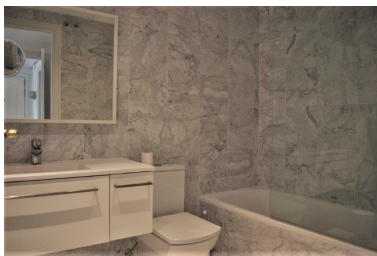

Apartamento en Puerto Banús

Referencia: R3287782

Dormitorios: 2

Baños: 2

M²: 90

Precio: 0 €

Alquiler: 0 € / Mes

A corto plazo:
desde 1.800 hasta 2.100 € /
Semana

Estado: Alquiler, Vacacional

Tipo de propiedad:
Apartamento

Plazas: por petición

Día de la impresión : 7th
Mayo 2026

Descripción:Excelente Ubicación; al lado de la playa ¡¡ Este fantástico complejo se encuentra a pocos minutos de todo. Puede ir caminando a la playa, al puerto deportivo de Puerto Banus, tiendas y restaurantes. El complejo ofrece seguridad 24 horas, piscina comunitaria y padel tenis. El apartamento consta de salón comedor con salida a la terraza orientación oeste con vistas laterales al mar y al jardín. El dormitorio principal tiene cama doble y baño en suit. El segundo dormitorio tiene cama doble. Características: Aire acondicionado, piscina comunitaria, pádel tenis. No garaje