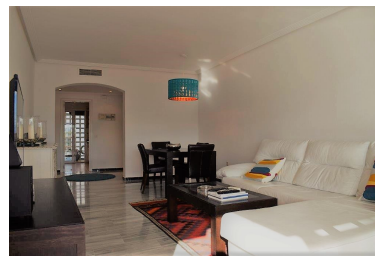

Apartamento en Puerto Banús

Referencia: R3287782

Dormitorios: 2

Baños: 2

M²: 90

Precio: 0 €

Alquiler: 0 € / Mes

A corto plazo:
desde 1.800 hasta 2.100 € /
Semana

Estado: Alquiler, Vacacional

Tipo de propiedad:
Apartamento

Plazas: por petición

Día de la impresión : 7th
Mayo 2026

Descripción:Excelente Ubicación; al lado de la playa ¡¡ Este fantástico complejo se encuentra a pocos minutos de todo. Puede ir caminando a la playa, al puerto deportivo de Puerto Banus, tiendas y restaurantes. El complejo ofrece seguridad 24 horas, piscina comunitaria y padel tenis. El apartamento consta de salón comedor con salida a la terraza orientación oeste con vistas laterales al mar y al jardín. El dormitorio principal tiene cama doble y baño en suit. El segundo dormitorio tiene cama doble. Características: Aire acondicionado, piscina comunitaria, pádel tenis. No garaje