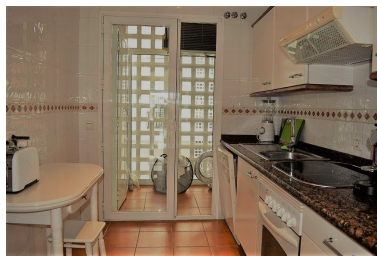

Estado: Alquiler, Vacacional

Tipo de propiedad:
Apartamento

Plazas: por petición

Día de la impresión : 7th
Mayo 2026

Descripción:Excelente Ubicación; al lado de la playa ¡¡ Este fantástico complejo se encuentra a pocos minutos de todo. Puede ir caminando a la playa, al puerto deportivo de Puerto Banus, tiendas y restaurantes. El complejo ofrece seguridad 24 horas, piscina comunitaria y padel tenis. El apartamento consta de salón comedor con salida a la terraza orientación oeste con vistas laterales al mar y al jardín. El dormitorio principal tiene cama doble y baño en suit. El segundo dormitorio tiene cama doble. Características: Aire acondicionado, piscina comunitaria, pádel tenis. No garaje