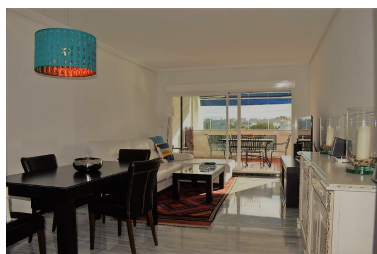

Apartamento en Puerto Banús

Referencia: R3287782

Dormitorios: 2

Baños: 2

M²: 90

Precio: 0 €

Alquiler: 0 € / Mes

A corto plazo:
desde 1.800 hasta 2.100 € /
Semana

Estado: Alquiler, Vacacional

Tipo de propiedad:
Apartamento

Plazas: por petición

Día de la impresión : 7th
Mayo 2026

Descripción:Excelente Ubicación; al lado de la playa ¡¡ Este fantástico complejo se encuentra a pocos minutos de todo. Puede ir caminando a la playa, al puerto deportivo de Puerto Banus, tiendas y restaurantes. El complejo ofrece seguridad 24 horas, piscina comunitaria y padel tenis. El apartamento consta de salón comedor con salida a la terraza orientación oeste con vistas laterales al mar y al jardín. El dormitorio principal tiene cama doble y baño en suit. El segundo dormitorio tiene cama doble. Características: Aire acondicionado, piscina comunitaria, pádel tenis. No garaje