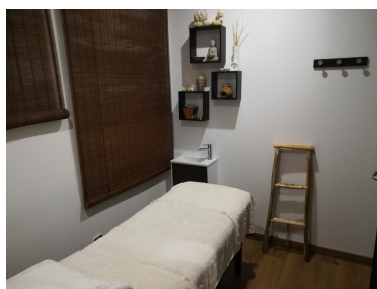

Comercial en Puerto Banús

Referencia: R3327232

Dormitorios: por petición

Baños: por petición

M<sup>2</sup>: 200

Precio: 600.000 €

Estado: Venta

Tipo de propiedad:  
Comercial

Plazas: por petición

Día de la impresión : 4th  
Mayo 2026

---

Descripción: En el centro de Puerto Banus - Marbella, actualmente 'Yoga and massage Center' con: -1 salon -1 cocina (equipado) -1 sala de Yoga -1 cabina de massage -2 vestuarios (4 duchas, 2 WC, 4 lavabos, 26 taquillas) -1 Hammam (Bano Turcos) -1 WC/Ducha discapacitado -1 local tecnico -1 terraza (suelo madera) aire acondicionado y sonido selectivo Licencia ' Centro de perfeccionamiento de deporte'