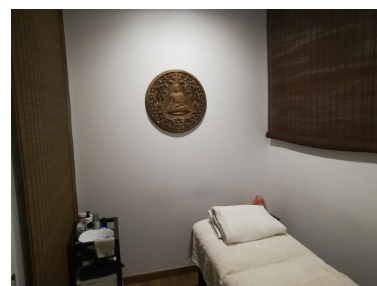

Comercial en Puerto Banús

Referencia: R3327232

Dormitorios: por petición

Baños: por petición

M<sup>2</sup>: 200

Precio: 600.000 €

Estado: Venta

Tipo de propiedad:  
Comercial

Plazas: por petición

Día de la impresión : 4th  
Mayo 2026

---

Descripción: En el centro de Puerto Banus - Marbella, actualmente 'Yoga and massage Center' con: -1 salon -1 cocina (equipado) -1 sala de Yoga -1 cabina de massage -2 vestuarios (4 duchas, 2 WC, 4 lavabos, 26 taquillas) -1 Hammam (Bano Turcos) -1 WC/Ducha discapacitado -1 local tecnico -1 terraza (suelo madera) aire acondicionado y sonido selectivo Licencia ' Centro de perfeccionamiento de deporte'