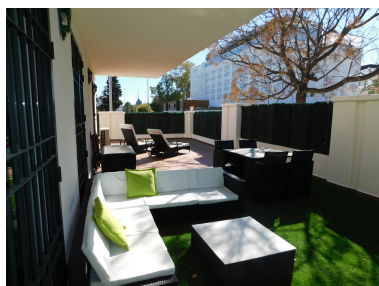

Estado: Alquiler, Vacacional
Tipo de propiedad:
Apartamento

Plazas: por petición

Día de la impresión : 5th
Mayo 2026

Descripción:REGISTRO TURISTICO. VFT/MA/18648 Apartamento Moderno muy cuidado, de 2 dormitorios en planta baja situado en una urbanización muy popular por las afueras de Puerto Banús , en Locrimar a poca distancia de Puerto Banús Marina (10 minutos , a 1,8 km) y de la famosa playa de Mistral Consta de dos dormitorios, dos baños, salón / comedor, cocina totalmente equipada , además tiene una terraza muy amplia y muy soleada orientada al oeste . La propiedad cuenta con aire acondicionado una plaza de aparcamiento privado.La urbanizacion tiene jardines tropicales amplios y piscina.Precios apartir de 880 euros la semana hasta 1150 euros por semana dependiendo de la temporada , consultanos precios y condiciones

Destacado:

None, Piscina, Aire acondicionado, None, Jardín privado, Plazas