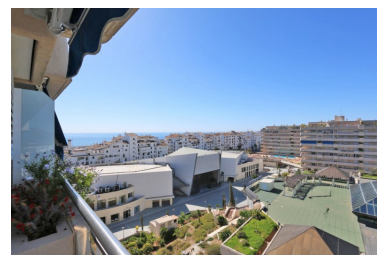

Precio: 0 €

Alquiler: 0 € / Mes

A corto plazo:
desde 1.100 hasta 1.500 € /
Semana

Día de la impresión : 7th
Mayo 2026

Descripción: Apartamento de Lujo, moderno con cocina abierta Americana y vista al mar situado en el corazón de Puerto Banús a sólo 100 metros de la playa y junto al puerto deportivo y todo tipo de servicios-Consiste en 2 dormitorios, se encuentra en segunda línea de playa en Una Urbanizacion cerrada con seguridad, piscina comunitaria, pista de paddle y gimnasio. La propiedad consta de Salon con cocina americana totalmente equipada, 2 dormitorios, 2 baños (uno de ellos en suite) y una terraza con vistas al mar y al puerto. Aparcamiento subterráneo.