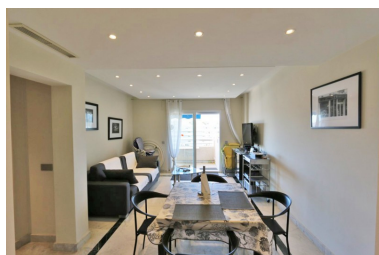

Apartamento en Puerto Banús

Referencia: R3345034

Dormitorios: 2

Baños: 2

M²: 90

Estado: Alquiler, Vacacional

Tipo de propiedad:
Apartamento

Plazas: por petición

Precio: 0 €

Alquiler: 0 € / Mes

A corto plazo:
desde 1.100 hasta 1.500 € /
Semana

Día de la impresión : 7th
Mayo 2026

Descripción: Apartamento de Lujo, moderno con cocina abierta Americana y vista al mar situado en el corazón de Puerto Banús a sólo 100 metros de la playa y junto al puerto deportivo y todo tipo de servicios-Consiste en 2 dormitorios, se encuentra en segunda línea de playa en Una Urbanizacion cerrada con seguridad, piscina comunitaria, pista de paddle y gimnasio. La propiedad consta de Salon con cocina americana totalmente equipada, 2 dormitorios, 2 baños (uno de ellos en suite) y una terraza con vistas al mar y al puerto. Aparcamiento subterráneo.