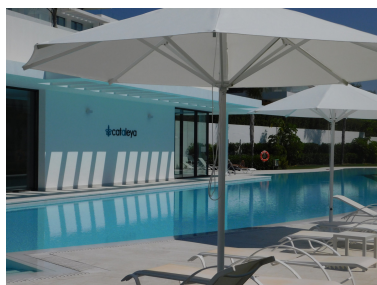

Estado: Alquiler, Vacacional

Tipo de propiedad:
Apartamento

Plazas: por petición

Día de la impresión : 5th
Mayo 2026

Descripción: VFT/MA/32536 Lujoso y moderno apartamento en planta baja en urbanización residencial con 3 habitaciones, 2 baños, sala de estar amplia y cocina abierta con mucha luz natural. La habitación principal tiene baño privado con ducha a ras de suelo. Todas las habitaciones tienen acceso directo a la amplia terraza orientada al sur. La propiedad se encuentra en el corazón de Atalaya Alta y se encuentra en uno de los lugares más exclusivos, rodeado de naturaleza y cerca de todo tipo de comodidades, servicios y restaurantes. , playas y campos de golf. La espectacular piscina al aire libre con una superficie de más de 450 m², y también la piscina cubierta es espectacular. El coplex también está equipado con un gimnasio.