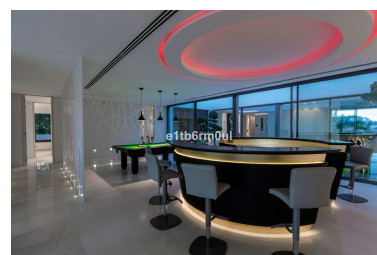

Plazas: por petición

Día de la impresión : 18th
Abril 2026

Descripción: VILLA BELVEDERE • Lo último en diseño contemporáneo. Villa a estrenar con las mejores vistas panorámicas al mar y golf en la privilegiada zona residencial de La Quinta, Benahavis, rodeada de campos de golf y a solo 5 minutos en coche de Puerto Banús, Marbella y la playa. Exquisitamente diseñada, amueblada y decorada para retener la luz y las vistas que solo el sur de España tiene. Ideal para disfrutar con familia y amigos. Construida en tres niveles, la planta principal consta de: gran área de planta abierta que incluye salón, comedor, biblioteca y cocina totalmente equipada con enorme isla y acceso a un jardín de hierbas, más la suite principal, todo comunicando a una terraza con zona de barbacoa. La planta inferior está dedicada al entretenimiento y el relax e incluye sala de juegos, bar, sala de TV, sala de cine, gimnasio y SPA con sauna, sala de vapor y jacuzzi para 8 personas, y cuatro dormitorios en suite. Todas las habitaciones están alrededor de un patio interior zen y dan al jardín con TV al aire libre y piscina infinita. Otras características: cochera para 4 coches en nivel de calle, ascensor, jardín frutal, domotica, suelo radiante, dependencias de servicio, etc. Totalmente amueblado y decorado.