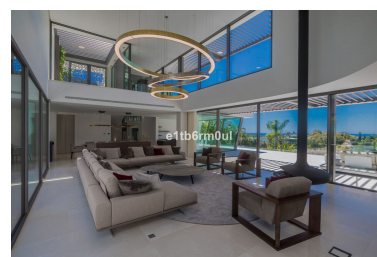

Villa en La Quinta

Referencia: R3401164

Dormitorios: 6

Baños: 6

M²: 1.932

Precio: 6.450.000 €

Estado: Venta

Tipo de propiedad: Villa

Plazas: por petición

Día de la impresión : 18th
Abril 2026

Descripción: VILLA BELVEDERE • Lo último en diseño contemporáneo. Villa a estrenar con las mejores vistas panorámicas al mar y golf en la privilegiada zona residencial de La Quinta, Benahavis, rodeada de campos de golf y a solo 5 minutos en coche de Puerto Banús, Marbella y la playa. Exquisitamente diseñada, amueblada y decorada para retener la luz y las vistas que solo el sur de España tiene. Ideal para disfrutar con familia y amigos. Construida en tres niveles, la planta principal consta de: gran área de planta abierta que incluye salón, comedor, biblioteca y cocina totalmente equipada con enorme isla y acceso a un jardín de hierbas, más la suite principal, todo comunicando a una terraza con zona de barbacoa. La planta inferior está dedicada al entretenimiento y el relax e incluye sala de juegos, bar, sala de TV, sala de cine, gimnasio y SPA con sauna, sala de vapor y jacuzzi para 8 personas, y cuatro dormitorios en suite. Todas las habitaciones están alrededor de un patio interior zen y dan al jardín con TV al aire libre y piscina infinita. Otras características: cochera para 4 coches en nivel de calle, ascensor, jardín frutal, domotica, suelo radiante, dependencias de servicio, etc. Totalmente amueblado y decorado.