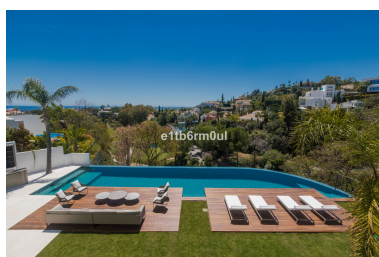

Villa en La Quinta

Referencia: R3401164

Dormitorios: 6

Baños: 6

M²: 1.932

Precio: 6.450.000 €

Estado: Venta

Tipo de propiedad: Villa

Plazas: por petición

Día de la impresión : 18th
Abril 2026

Descripción: VILLA BELVEDERE • Lo último en diseño contemporáneo. Villa a estrenar con las mejores vistas panorámicas al mar y golf en la privilegiada zona residencial de La Quinta, Benahavis, rodeada de campos de golf y a solo 5 minutos en coche de Puerto Banús, Marbella y la playa. Exquisitamente diseñada, amueblada y decorada para retener la luz y las vistas que solo el sur de España tiene. Ideal para disfrutar con familia y amigos. Construida en tres niveles, la planta principal consta de: gran área de planta abierta que incluye salón, comedor, biblioteca y cocina totalmente equipada con enorme isla y acceso a un jardín de hierbas, más la suite principal, todo comunicando a una terraza con zona de barbacoa. La planta inferior está dedicada al entretenimiento y el relax e incluye sala de juegos, bar, sala de TV, sala de cine, gimnasio y SPA con sauna, sala de vapor y jacuzzi para 8 personas, y cuatro dormitorios en suite. Todas las habitaciones están alrededor de un patio interior zen y dan al jardín con TV al aire libre y piscina infinita. Otras características: cochera para 4 coches en nivel de calle, ascensor, jardín frutal, domotica, suelo radiante, dependencias de servicio, etc. Totalmente amueblado y decorado.