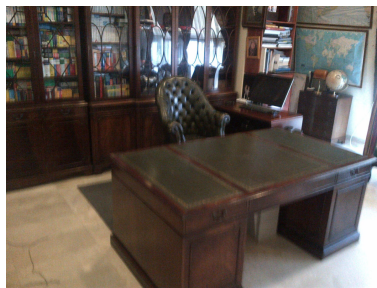

Comercial en Puerto Banús

Referencia: R3428338

Dormitorios: por petición

Baños: 1

M²: 53

Precio: 259.000 €

Estado: Venta

Tipo de propiedad:

Plazas: por petición

Día de la impresión : 30th

Comercial

Abril 2026

Descripción: Bonita oficina de 53 m² en la planta alta de un gran centro comercial de negocios, en el mismo Puerto Banus, a un paso del Corte inglés. La oficina tiene aseo de invitados y pequeña cocina, así como armarios para almacenamiento. Las vistas son espectaculares al mar. Todo tipo de negocios en el Centro Comercial, ascensor, garajes etc Sin duda una excelente inversión.