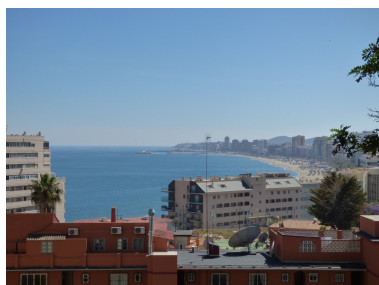

Plazas: por petición

Día de la impresión : 23rd

Comercial

Abril 2026

Descripción: MAGNIFICA PARCELA EN TORREBLANCA (PARTE BAJA) CON CASA CONSTRUIDA. CON UN ESTUDIO DE EDIFICABILIDAD DE LA PARCELA PARA 12 ADOSADOS. MAGNIFICAS VISTAS A FUENGIROLA Y SUS PLAYAS

Destacado:

Vistas al mar, Vistas a la montaña, Jardín privado