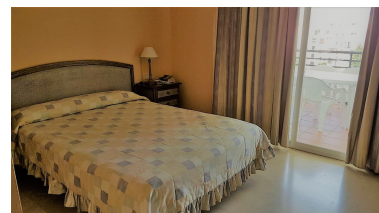

Ático en Puerto Banús

Referencia: R3442663

Dormitorios: 2

Baños: 2

M<sup>2</sup>: 110

Precio: 0 €

Alquiler: 0 € / Mes

A corto plazo:  
desde 1.850 hasta 2.000 € /  
Semana

Estado: Alquiler, Vacacional Tipo de propiedad: Ático

Plazas: por petición

Día de la impresión : 5th  
Mayo 2026

---

Descripción:- ÁTICO DUPLEX A 50 MTRS. DE LA PLAYA - En pleno centro de Puerto Banus se encuentra este excepcional complejo con un maravilloso jardín tropical, 4 piscinas y pista de padel tenis. Su perfecta ubicación le permite ir a todas partes sin necesidad de coger el coche. Puerto Banus ofrece actividades para todas las edades, restaurantes de comida tradicional e internacional, varios centros comerciales, cine, zonas de ocio, paradas de autobús y taxi para estar en pocos min. all centro de Marbella. Este apartamento consta de hall de entrada, salón comedor, cocina completamente equipada y dormitorio principal en suit. En la planta superior se encuentra el solárium donde poder descansar y disfrutar de las vistas a la piscina. Aire acondicionado, garaje.