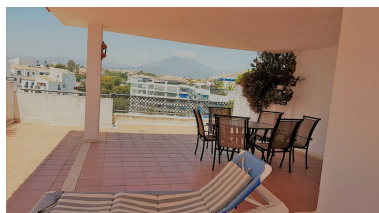

Estado: Alquiler, Vacacional Tipo de propiedad: Ático

Plazas: por petición

Día de la impresión : 5th  
Mayo 2026

---

Descripción:- ÁTICO DUPLEX A 50 MTRS. DE LA PLAYA - En pleno centro de Puerto Banus se encuentra este excepcional complejo con un maravilloso jardín tropical, 4 piscinas y pista de padel tenis. Su perfecta ubicación le permite ir a todas partes sin necesidad de coger el coche. Puerto Banus ofrece actividades para todas las edades, restaurantes de comida tradicional e internacional, varios centros comerciales, cine, zonas de ocio, paradas de autobús y taxi para estar en pocos min. all centro de Marbella. Este apartamento consta de hall de entrada, salón comedor, cocina completamente equipada y dormitorio principal en suit. En la planta superior se encuentra el solárium donde poder descansar y disfrutar de las vistas a la piscina. Aire acondicionado, garaje.