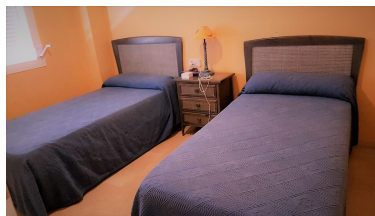

Ático en Puerto Banús

Referencia: R3442663

Dormitorios: 2

Baños: 2

M<sup>2</sup>: 110

Precio: 0 €

Alquiler: 0 € / Mes

A corto plazo:  
desde 1.850 hasta 2.000 € /  
Semana

Estado: Alquiler, Vacacional Tipo de propiedad: Ático

Plazas: por petición

Día de la impresión : 5th  
Mayo 2026

---

Descripción:- ÁTICO DUPLEX A 50 MTRS. DE LA PLAYA - En pleno centro de Puerto Banus se encuentra este excepcional complejo con un maravilloso jardín tropical, 4 piscinas y pista de padel tenis. Su perfecta ubicación le permite ir a todas partes sin necesidad de coger el coche. Puerto Banus ofrece actividades para todas las edades, restaurantes de comida tradicional e internacional, varios centros comerciales, cine, zonas de ocio, paradas de autobús y taxi para estar en pocos min. all centro de Marbella. Este apartamento consta de hall de entrada, salón comedor, cocina completamente equipada y dormitorio principal en suit. En la planta superior se encuentra el solárium donde poder descansar y disfrutar de las vistas a la piscina. Aire acondicionado, garaje.