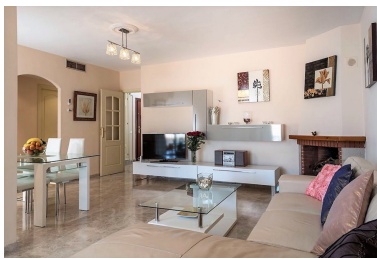

Estado: Alquiler, Vacacional Tipo de propiedad:
Apartamento

Plazas: por petición

Día de la impresión : 13th
Mayo 2026

Descripción: Apartamento Planta Media, Nueva Andalucía, Costa del Sol. 2 Dormitorios, 2 Baños, Construidos 125 m², Terraza 40 m². Posición : Ciudad, Cerca de Golf, Cerca de Puerto, Cerca de Tiendas, Cerca del Mar, Urbanización. Orientación : Sureste. Estado : Excelente. Piscina : Comunitaria. Climatización : Aire Acondicionado. Características : Terraza Cubierta, Ascensor, Armarios Empotrados, Cerca de Transporte, Terraza Privada, Trastero, Lavadero, Baño En-Suite, Acceso de Inválidos, Suelos de Mármol, Acristalamiento Dobles. Muebles : Amueblada. Cocina : Equipada. Jardín : Comunitario. Seguridad : Seguridad 24 Horas. Aparcamiento : Comunitario. Servicios Públicos : Electricidad, Agua Potable. Categoría : Casas de vacaciones.