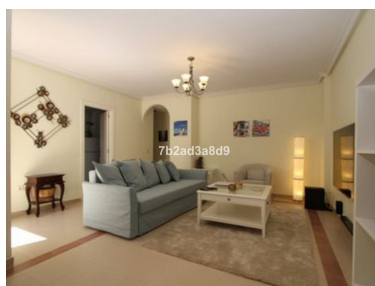

Apartamento en Nueva Andalucía

Referencia: R3473650

Dormitorios: 2

Baños: 2

M<sup>2</sup>: 125

Precio: 0 €

Alquiler: 0 € / Mes

A corto plazo:

desde 1.300 hasta 1.500 € /  
Semana

Estado: Alquiler, Vacacional

Tipo de propiedad:  
Apartamento

Plazas: por petición

Día de la impresión : 7th  
Mayo 2026

---

Descripción: Ubicación perfecta! ¡Un encantador apartamento dúplex de 2 dormitorios en la planta baja en el complejo de La Maestranza, está cerca de todos los servicios y a poca distancia de Puerto Banús! Este se encuentra en una comunidad cerrada con seguridad las 24 horas, 3 piscinas que incluyen una piscina climatizada y una piscina para niños. Este apartamento consta de 2 dormitorios pero posible dormir 7 personas. Cuenta con una sala de estar y comedor de buen tamaño y la cocina está totalmente equipada. Tiene aire acondicionado y TV vía satélite, conexión WiFi y una plaza de garaje incluida.