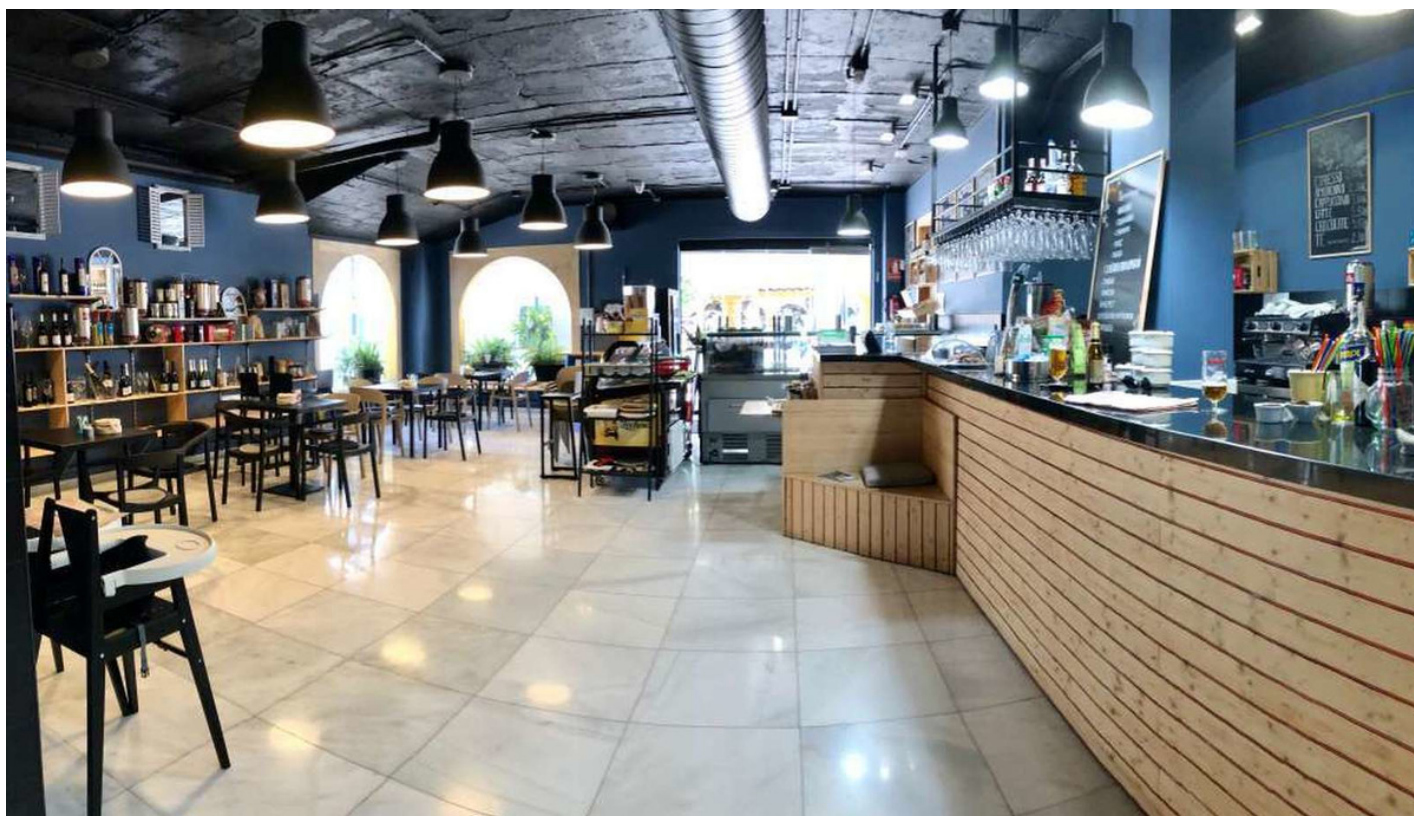

Comercial en Puerto Banús

Referencia: R3483754

Dormitorios: por petición

Baños: 2

M²: 171

Precio: 0 €

Alquiler: 6.000 € / Mes

A corto plazo:

€ / Semana

Estado: Alquiler, Vacacional

Tipo de propiedad:
Comercial

Plazas: por petición

Día de la impresión : 7th

Mayo 2026

Descripción: Gran oportunidad de alquilar la propiedad comercial en Puerto Banús, Marbella. Esta zona es popular entre turistas y residentes, a solo 100 metros del mar. Era un restaurante con su propia Panadería & Pastelería. Tiene 171 metros cuadrados, incluida la amplia cocina (se puede convertir en otra habitación), 2 baños para invitados. Esta propiedad se puede utilizar como restaurante / bar, floristería o como oficina.