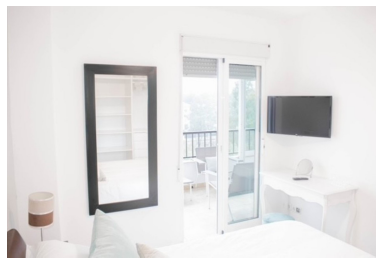

Ático en Puerto Banús

Referencia: R3519868

Dormitorios: 1

Baños: 1

M<sup>2</sup>: 54

Precio: 0 €

Alquiler: 0 € / Mes

A corto plazo:

desde 1.000 hasta 1.300 € /  
Semana

Estado: Alquiler, Vacacional Tipo de propiedad: Ático

Plazas: por petición

Día de la impresión : 7th  
Mayo 2026

---

Descripción:ALQUILER DE INVIERNO ahora SOLO 950 EUROS AL MES, DOS MESES DE FIANZA, DISPONIBLE desde ya HASTA FINAL DE MAYO 2020,MAS ELECTRICIDAD Y INTERNET,AGUA INCLUIDA. TAMBIEN SE PUEDE ALQUILAR AHORA POR DIAS Y SEMANAS! ALQUILER DE VERANO JUNIO HASTA FINAL DE AGOSTO, CONSULTAR PRECIOS, DESDE 700-1300 EUROS A LA SEMANA. Apartamento muy bonito en 4 planta, a sólo cinco minutos a pie de la playa y del famoso Puerto Banus, tiendas, playa, bares, discotecas, andando a Cort Ingles y supermercado ALDI. Tiene 60m2 , un terraza de 15 m2, un dormitorio ofrece bonitas vistas desde la terraza al mar, rio y la montaña, orientación oeste. Amplio salón-comedor con cocina americana totalmente equipada, televisión vía satélite, un dormitorio, cuarto de baño, suelos de mármol, A C frío / caliente, piscina, aparcamiento fuera de edificio, fibra optica.