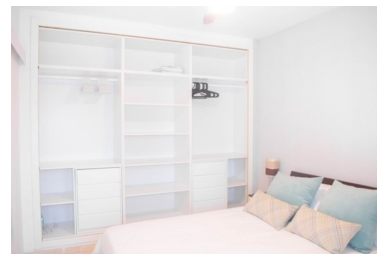

Ático en Puerto Banús

Referencia: R3519868

Dormitorios: 1

Baños: 1

M<sup>2</sup>: 54

Precio: 0 €

Alquiler: 0 € / Mes

A corto plazo:

desde 1.000 hasta 1.300 € /  
Semana

Estado: Alquiler, Vacacional Tipo de propiedad: Ático

Plazas: por petición

Día de la impresión : 7th  
Mayo 2026

---

Descripción:ALQUILER DE INVIERNO ahora SOLO 950 EUROS AL MES, DOS MESES DE FIANZA, DISPONIBLE desde ya HASTA FINAL DE MAYO 2020,MAS ELECTRICIDAD Y INTERNET,AGUA INCLUIDA. TAMBIEN SE PUEDE ALQUILAR AHORA POR DIAS Y SEMANAS! ALQUILER DE VERANO JUNIO HASTA FINAL DE AGOSTO, CONSULTAR PRECIOS, DESDE 700-1300 EUROS A LA SEMANA. Apartamento muy bonito en 4 planta, a sólo cinco minutos a pie de la playa y del famoso Puerto Banus, tiendas, playa, bares, discotecas, andando a Cort Ingles y supermercado ALDI. Tiene 60m2 , un terraza de 15 m2, un dormitorio ofrece bonitas vistas desde la terraza al mar, rio y la montaña, orientación oeste. Amplio salón-comedor con cocina americana totalmente equipada, televisión vía satélite, un dormitorio, cuarto de baño, suelos de mármol, A C frío / caliente, piscina, aparcamiento fuera de edificio, fibra optica.