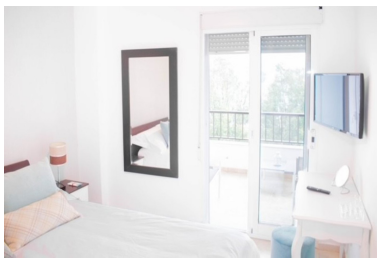

Ático en Puerto Banús

Referencia: R3519868

Dormitorios: 1

Baños: 1

M<sup>2</sup>: 54

Precio: 0 €

Alquiler: 0 € / Mes

A corto plazo:

desde 1.000 hasta 1.300 € /  
Semana

Estado: Alquiler, Vacacional Tipo de propiedad: Ático

Plazas: por petición

Día de la impresión : 7th  
Mayo 2026

---

Descripción:ALQUILER DE INVIERNO ahora SOLO 950 EUROS AL MES, DOS MESES DE FIANZA, DISPONIBLE desde ya HASTA FINAL DE MAYO 2020,MAS ELECTRICIDAD Y INTERNET,AGUA INCLUIDA. TAMBIEN SE PUEDE ALQUILAR AHORA POR DIAS Y SEMANAS! ALQUILER DE VERANO JUNIO HASTA FINAL DE AGOSTO, CONSULTAR PRECIOS, DESDE 700-1300 EUROS A LA SEMANA. Apartamento muy bonito en 4 planta, a sólo cinco minutos a pie de la playa y del famoso Puerto Banus, tiendas, playa, bares, discotecas, andando a Cort Ingles y supermercado ALDI. Tiene 60m2 , un terraza de 15 m2, un dormitorio ofrece bonitas vistas desde la terraza al mar, rio y la montaña, orientación oeste. Amplio salón-comedor con cocina americana totalmente equipada, televisión vía satélite, un dormitorio, cuarto de baño, suelos de mármol, A C frío / caliente, piscina, aparcamiento fuera de edificio, fibra optica.