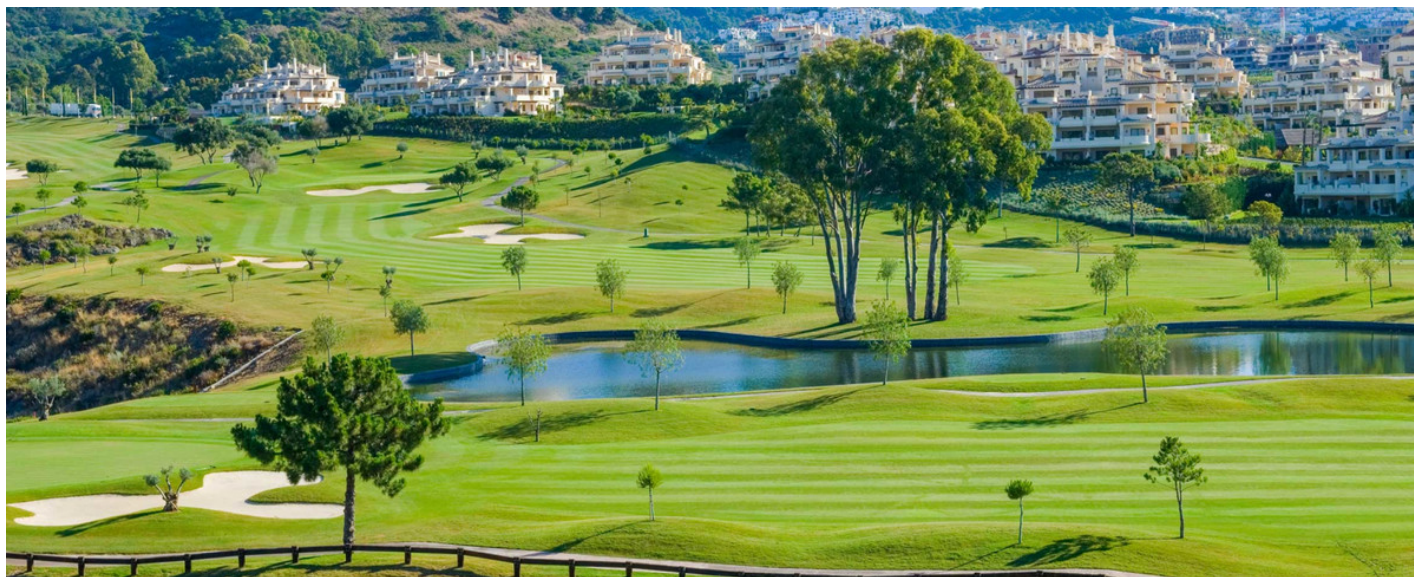

Ático en Benahavís

Referencia: R3520678

Dormitorios: 3

Baños: 3

M<sup>2</sup>: 174

Precio: 900.000 €

Estado: Venta

Tipo de propiedad: Ático

Plazas: por petición

Día de la impresión : 24th  
Abril 2026

Descripción: Fantástico ático en dos plantas ubicado en un barrio muy tranquilo rodeado de un campo de golf con vista directa al golf. La propiedad consta, en la planta baja, hall de entrada, aseo de invitados, cocina totalmente equipada con lavadero, amplio salón con chimenea, dos dormitorios con baño en suite y una amplia terraza con zona de descanso. En la planta superior encontramos dormitorio principal, baño, vestidor y terraza. El complejo ofrece seguridad las 24 horas, 5 piscinas al aire libre, spa con piscina climatizada, gimnasio y hermosos jardines. También se incluyen dos plazas de aparcamiento y un trastero.