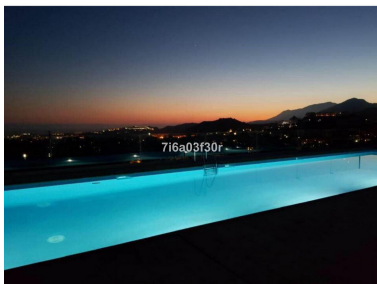

Apartamento en Benahavís

Referencia: R3523945

Dormitorios: 2

Baños: 2

M²: 160

Estado: Alquiler, Vacacional

Tipo de propiedad:
Apartamento

Plazas: por petición

Precio: 0 €

Alquiler: 1.300 € / Mes

A corto plazo:
desde 700 hasta 1.500 € /
Semana

Día de la impresión : 7th
Mayo 2026

Descripción:Property: Apartamento con un estilo personal, muy confotable con una rea total de 160m2 distribuido en 2 habitaciones y 2 baños, chimenea,terraza con 40 m2,parking exterior con orientación sur y una fantasticas vistas al mar, Gibraltar y Marruecos. Piscina comunitaria con vistas al mar. Area: Benahavis Sólo un poco tierra adentro de la costa de Marbella, sus clubes de playa y hoteles de lujo está situado Benahavís, el primero de los pintorescos pueblos blancos que salpican el intenso verdor de la Serranía de Ronda. Un dominio natural, a las afueras de Marbella Aunque sólo a siete kilómetros de la principal carretera de la costa y a poco más de 15 minutos de la ciudad de Marbella y Puerto Banús, Benahavís y sus verdes valles están en el centro de un dominio natural que se extiende por kilómetros de laderas de campo atravesados □□por arroyos, lagos, cascadas y piscinas naturales. La belleza natural de esta región en las afueras de Marbella es tan apreciada que se han señalado rutas de senderismo en sus laderas, mientras que el famoso desfiladero de Benahavís es un lugar popular para excursionistas y escaladores. No en vano, se trata de una gran zona con mucha demanda, ofreciendo una amplia gama de entornos, ambientes de vida y presupuestos, ya que abarca direcciones tales como La Quinta, Los Flamings y Marbella Club Golf Resort y los clubes de montaña de El Madroñal y La Zagaleta . Cada una de estas áreas es distinta en carácter, entorno natural y rango de precios, pero todas comparten una combinación muy atractiva de privacidad, vistas naturales abiertas y la proximidad a las comodidades de Marbella y Puerto Banús.