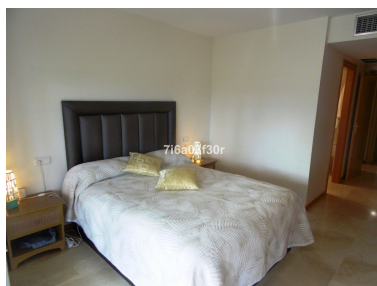

Apartamento en Guadalmina Alta

Referencia: R3549991

Dormitorios: 2

Baños: 2

M²: 130

Precio: 0 €

Alquiler: 1.200 € / Mes

A corto plazo:
desde 600 hasta 1.000 € /
Semana

Estado: Alquiler, Vacacional
Tipo de propiedad:
Apartamento

Plazas: por petición

Día de la impresión : 4th
Mayo 2026

Descripción: Apartamento Planta Baja, Guadalmina Alta, Costa del Sol. 2 Dormitorios, 2 Baños, Construidos 120 m², Terraza 60 m². No disponible por 11 meses de contrato - Máximo 6 meses o solo en invierno Posición : Primera línea de Golf, Ciudad, Cerca de Golf, Cerca de Puerto, Cerca de Tiendas, Cerca del Mar, Cerca de Cuidad, Cerca de Colegios. Orientación : Suroeste, Oeste. Estado : Excelente. Piscina : Comunitaria, Piscina de Niños. Climatización : Calefacción Central., Chimenea. Vistas : Golf, Jardín. Características : Terraza Cubierta, Ascensor, Armarios Empotrados, Terraza Privada, TV Satélite , Baño En-Suite, Suelos de Mármol, Barbacoa, Acristalamiento Dobles. Muebles : Opcionales. Cocina : Equipada. Jardin : Comunitario. Seguridad : Recinto Cerrado, Portero Automático, Seguridad 24 Horas, Caja fuerte. Aparcamiento : Subterráneo, Garaje, Más de uno. Categoría : Golf, Casas de vacaciones, Inversion, Reventa.