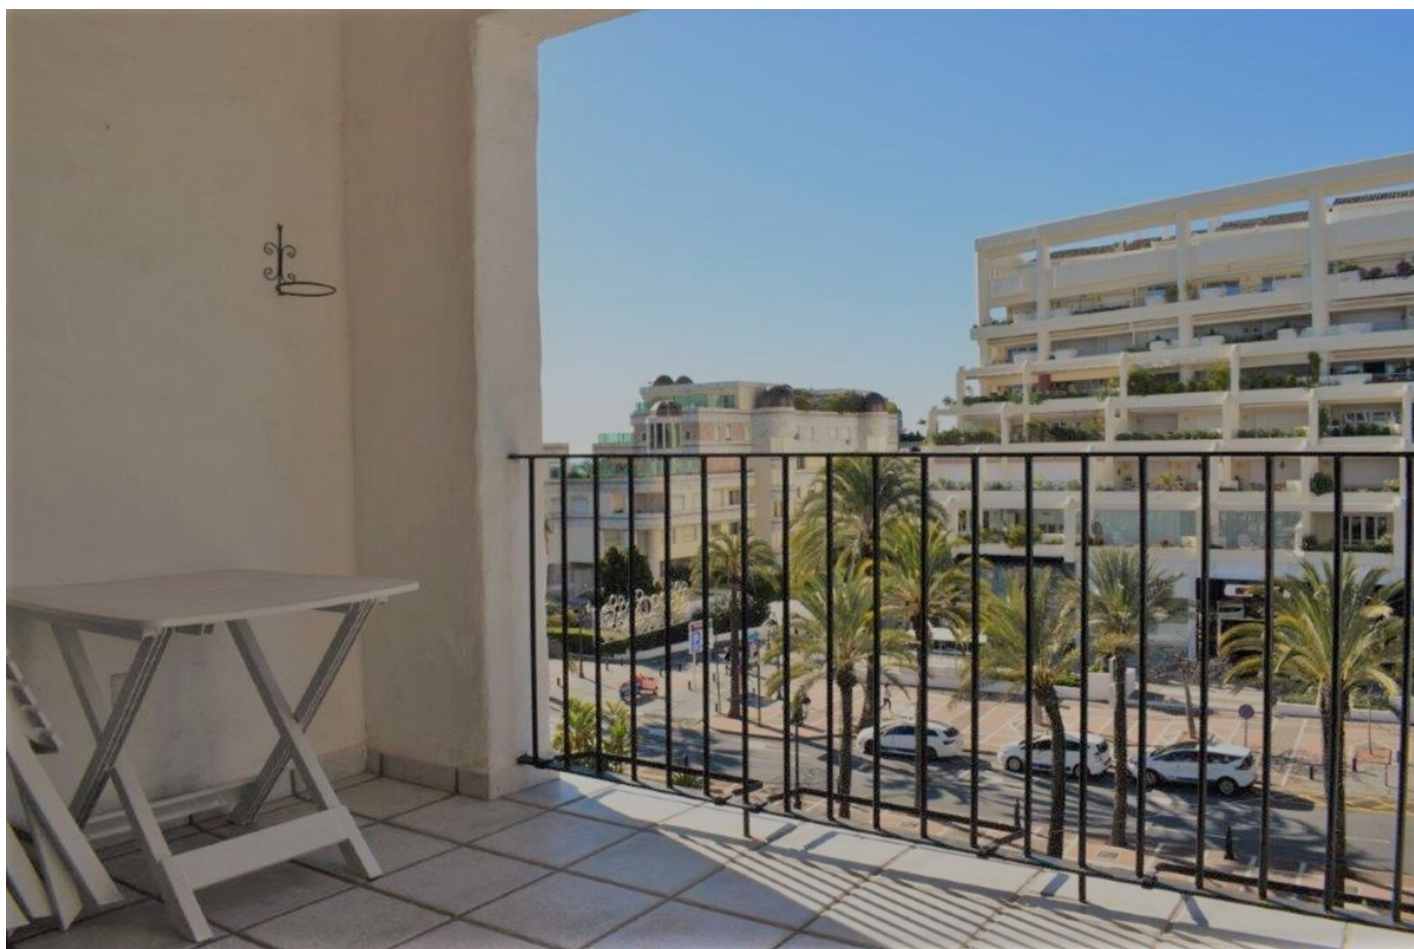

Apartamento en Puerto Banús

Referencia: R3556975

Dormitorios: 1

Baños: 1

M²: 65

Precio: 0 €

Alquiler: 0 € / Mes

A corto plazo:
desde 700 hasta 800 € /
Semana

Estado: Alquiler, Vacacional

Tipo de propiedad:
Apartamento

Plazas: por petición

Día de la impresión : 5th
Mayo 2026

Descripción: Apartamento de 1 dormitorio situado en Puerto Banus, a pocos metros de la playa y de su reconocido puerto deportivo. También cuenta con una amplia variedad de restaurantes, tiendas y zonas de ocio. El complejo donde se encuentra el apartamento tiene estilo mediterráneo y es reconocido por sus amplias zonas comunes donde se encuentra una precioso jardín, 4 piscinas y 1 cancha de padel tenis. Este complejo tiene una excelente ubicación al igual que excelentes accesos con lo que en pocos min. puede llegar al maravilloso casco antiguo de Marbella o a cualquiera de sus magníficos campos de golf. Este apartamento consta de salón comedor, con acceso a la terraza orientación oeste con vistas al paseo. el dormitorio tiene un pequeño balcón con vistas también al paseo y la cocina esta totalmente equipada. Características. aire acondicionado, 1 plaza de garaje.