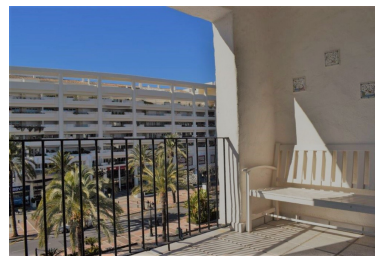

Estado: Alquiler, Vacacional

Tipo de propiedad:
Apartamento

Plazas: por petición

Día de la impresión : 5th
Mayo 2026

Descripción: Apartamento de 1 dormitorio situado en Puerto Banus, a pocos metros de la playa y de su reconocido puerto deportivo. También cuenta con una amplia variedad de restaurantes, tiendas y zonas de ocio. El complejo donde se encuentra el apartamento tiene estilo mediterráneo y es reconocido por sus amplias zonas comunes donde se encuentra una precioso jardín, 4 piscinas y 1 cancha de padel tenis. Este complejo tiene una excelente ubicación al igual que excelentes accesos con lo que en pocos min. puede llegar al maravilloso casco antiguo de Marbella o a cualquiera de sus magníficos campos de golf. Este apartamento consta de salón comedor, con acceso a la terraza orientación oeste con vistas al paseo. el dormitorio tiene un pequeño balcón con vistas también al paseo y la cocina esta totalmente equipada. Características. aire acondicionado, 1 plaza de garaje.