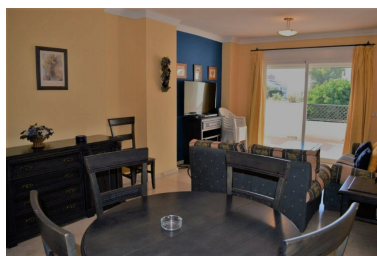

Apartamento en Puerto Banús

Referencia: R3557470

Dormitorios: 2

Baños: 2

M²: 95

Precio: 0 €

Alquiler: 0 € / Mes

A corto plazo:
desde 1.250 hasta 1.400 € /
Semana

Estado: Alquiler, Vacacional

Tipo de propiedad:
Apartamento

Plazas: por petición

Día de la impresión : 4th
Mayo 2026

Descripción:PUERTO BANUS - MARBELLA - Apartamento de 2 dormitorios y 2 baños situado en un complejo cerrado en pleno corazón de Puerto Banus. Su hermoso jardín y grandes zonas comunes hacen de este complejo un sitio de descanso y tranquilidad además de la cercanía a la playa a su conocido puerto deportivo a sus tiendas de lujo, centros comerciales y restaurantes. En la zona central del complejo se encuentran 4 piscinas y una pista de padel tenis. El apartamento se encuentra en planta media consta de hall de entrada donde se encuentra un gran armario, a su vez conduce al salón comedor desde donde se accede a la terraza orientación oeste con vistas a las piscinas al jardín y parcialmente al mar. Tiene una amplia cocina con acceso a una pequeña lavandería.