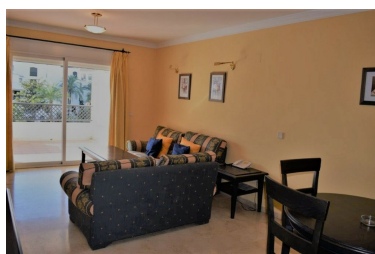

Apartamento en Puerto Banús

Referencia: R3557470

Dormitorios: 2

Baños: 2

M²: 95

Precio: 0 €

Alquiler: 0 € / Mes

A corto plazo:
desde 1.250 hasta 1.400 € /
Semana

Estado: Alquiler, Vacacional

Tipo de propiedad:
Apartamento

Plazas: por petición

Día de la impresión : 4th
Mayo 2026

Descripción:PUERTO BANUS - MARBELLA - Apartamento de 2 dormitorios y 2 baños situado en un complejo cerrado en pleno corazón de Puerto Banus. Su hermoso jardín y grandes zonas comunes hacen de este complejo un sitio de descanso y tranquilidad además de la cercanía a la playa a su conocido puerto deportivo a sus tiendas de lujo, centros comerciales y restaurantes. En la zona central del complejo se encuentran 4 piscinas y una pista de padel tenis. El apartamento se encuentra en planta media consta de hall de entrada donde se encuentra un gran armario, a su vez conduce al salón comedor desde donde se accede a la terraza orientación oeste con vistas a las piscinas al jardín y parcialmente al mar. Tiene una amplia cocina con acceso a una pequeña lavandería.