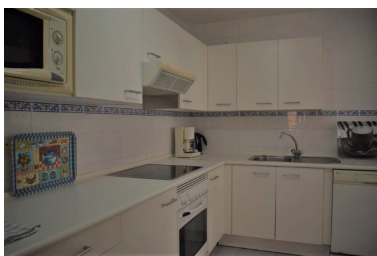

Apartamento en Puerto Banús

Referencia: R3557470

Dormitorios: 2

Baños: 2

M²: 95

Precio: 0 €

Alquiler: 0 € / Mes

A corto plazo:
desde 1.250 hasta 1.400 € /
Semana

Estado: Alquiler, Vacacional

Tipo de propiedad:
Apartamento

Plazas: por petición

Día de la impresión : 4th
Mayo 2026

Descripción:PUERTO BANUS - MARBELLA - Apartamento de 2 dormitorios y 2 baños situado en un complejo cerrado en pleno corazón de Puerto Banus. Su hermoso jardín y grandes zonas comunes hacen de este complejo un sitio de descanso y tranquilidad además de la cercanía a la playa a su conocido puerto deportivo a sus tiendas de lujo, centros comerciales y restaurantes. En la zona central del complejo se encuentran 4 piscinas y una pista de padel tenis. El apartamento se encuentra en planta media consta de hall de entrada donde se encuentra un gran armario, a su vez conduce al salón comedor desde donde se accede a la terraza orientación oeste con vistas a las piscinas al jardín y parcialmente al mar. Tiene una amplia cocina con acceso a una pequeña lavandería.