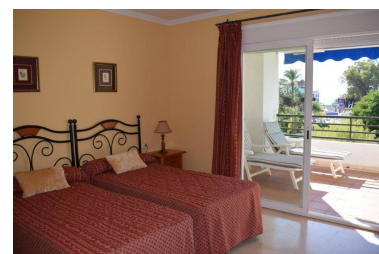

Apartamento en Puerto Banús

Referencia: R3557470

Dormitorios: 2

Baños: 2

M²: 95

Precio: 0 €

Alquiler: 0 € / Mes

A corto plazo:
desde 1.250 hasta 1.400 € /
Semana

Estado: Alquiler, Vacacional

Tipo de propiedad:
Apartamento

Plazas: por petición

Día de la impresión : 4th
Mayo 2026

Descripción:PUERTO BANUS - MARBELLA - Apartamento de 2 dormitorios y 2 baños situado en un complejo cerrado en pleno corazón de Puerto Banus. Su hermoso jardín y grandes zonas comunes hacen de este complejo un sitio de descanso y tranquilidad además de la cercanía a la playa a su conocido puerto deportivo a sus tiendas de lujo, centros comerciales y restaurantes. En la zona central del complejo se encuentran 4 piscinas y una pista de padel tenis. El apartamento se encuentra en planta media consta de hall de entrada donde se encuentra un gran armario, a su vez conduce al salón comedor desde donde se accede a la terraza orientación oeste con vistas a las piscinas al jardín y parcialmente al mar. Tiene una amplia cocina con acceso a una pequeña lavandería.