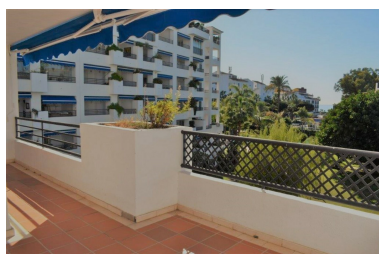

Estado: Alquiler, Vacacional

Tipo de propiedad:
Apartamento

Plazas: por petición

Día de la impresión : 4th
Mayo 2026

Descripción:PUERTO BANUS - MARBELLA - Apartamento de 2 dormitorios y 2 baños situado en un complejo cerrado en pleno corazón de Puerto Banus. Su hermoso jardín y grandes zonas comunes hacen de este complejo un sitio de descanso y tranquilidad además de la cercanía a la playa a su conocido puerto deportivo a sus tiendas de lujo, centros comerciales y restaurantes. En la zona central del complejo se encuentran 4 piscinas y una pista de padel tenis. El apartamento se encuentra en planta media consta de hall de entrada donde se encuentra un gran armario, a su vez conduce al salón comedor desde donde se accede a la terraza orientación oeste con vistas a las piscinas al jardín y parcialmente al mar. Tiene una amplia cocina con acceso a una pequeña lavandería.

Características: Aire acondicionado, garaje, padel tenis,

Destacado:

Aire acondicionado, Vistas al mar, Jardín privado, Piscina, Ascensor, None, Casa de vacaciones