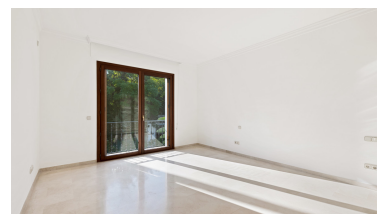

Villa en Puerto Banús

Referencia: R3577528

Dormitorios: 6

Baños: por petición

M²: 824

Precio: 5.250.000 €

Estado: Venta

Tipo de propiedad: Villa

Plazas: por petición

Día de la impresión : 18th
Abril 2026

Descripción: Esta fantástica y confortable villa está construida en una parcela de 4.000m² y ofrece 1.000m² construidos con terrazas de 200m², 6 dormitorios, 6 baños, 3 en suite y un aseo de invitados. Goza de un impresionante hall de entrada de doble altura con una amplia escalera hacia el piso superior y la planta baja conduce a grandes salas de estar con atmósferas completamente diferentes. Una sala de estar impresionante y espaciosa que disfruta de una chimenea central y acceso directo a las terrazas y jardines. Un gran comedor formal que se conecta a una oficina privada o sala de relajación antes de entrar a la cocina. La cocina es moderna y totalmente equipada con electrodomésticos de alta calidad, tiene un área de desayuno y área de lavandería. Todas las habitaciones son espaciosas con baños de lujo de alta calidad. En la planta baja están los garajes, sala de cine y una sala ideal para grandes fiestas o eventos, cuartos del personal y acceso directo a los jardines y al área de la piscina. Varias terrazas cubiertas y descubiertas rodean la propiedad. La parcela está en una sola nivel y cuenta con jardines bien cuidados con una gran piscina y Gazebo con una hermosa zona de barbacoa y estanque. La propiedad es segura con cámaras de seguridad alrededor del perímetro y dentro de la propiedad. Ubicado en Atalaya Río Verde, una elegante zona residencial a solo unos minutos a pie de Puerto Banús y muy bien ubicado. Una villa familiar de lujo en una ubicación exclusiva y tranquila con comodidades y servicios cercanas.