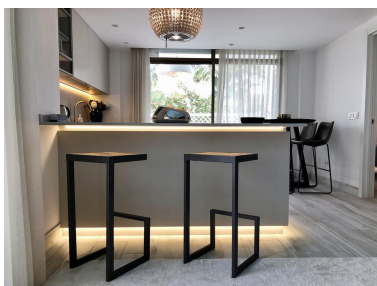

Estado: Alquiler, Vacacional  
Tipo de propiedad:  
Apartamento

Plazas: por petición

Día de la impresión : 6th  
Mayo 2026

---

Descripción: Un impresionante apartamento en planta baja de tres dormitorios y dos baños, recientemente reformado a un nivel increíble, ubicado en el corazón de Puerto Banús, a solo 200 metros de la playa. Este hermoso apartamento está ubicado al lado del Hotel Melia Banus en el lado de la playa de Puerto Banus. Puedes caminar a absolutamente todo, tiendas, bares, supermercados, restaurantes, el puerto deportivo y mucho más. No hay necesidad de un auto. El complejo cuenta con una hermosa piscina, jardines tropicales y un área de fitness y spa con gimnasio, sauna y jacuzzi. Esta es una casa de vacaciones de lujo perfecta a las puertas de todo.