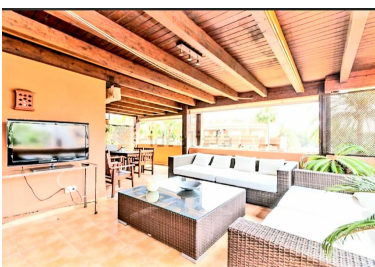

Ático en Puerto Banús

Referencia: R3640403

Dormitorios: 4

Baños: 3

M²: 250

Estado: Alquiler, Vacacional Tipo de propiedad: Ático

Plazas: por petición

Precio: 0 €

Alquiler: 3.000 € / Mes

A corto plazo:

desde 3.000 hasta 2.000 € /
Semana

Día de la impresión : 6th
Mayo 2026

Descripción:Ático, Puerto Banús, Costa del Sol. 4 Dormitorios, 3 Baños, Construidos 250 m², Terraza 100 m².
Posición : Primera línea de Playa, Ciudad, Área Comercial, Lado de la Playa, Puerto, Cerca de Puerto, Cerca de Tiendas, Cerca del Mar, Cerca de Ciudad, Cerca de Colegios, Marina, Urbanización, Complejo 1ª Línea de Playa.
Estado : Excelente. Piscina : Comunitaria. Climatización : Aire Acondicionado, A/A Caliente, A/A Frio, Calefacción Central.. Vistas : Jardín, Piscina, Patio, Urbanas, Calle. Características : Terraza Cubierta, Ascensor, Armarios Empotrados, Cerca de Transporte, Terraza Privada, Solario, TV Satélite , ADSL / WIFI, Trastero, Lavadero, Baño En-Suite, Suelos de Mármol, Barbacoa, Doble acristalamiento, 24 Horas Recepción. Muebles : Amueblada. Cocina : Equipada. Jardín : Comunitario. Seguridad : Recinto Cerrado, Persianas Eléctricas, Portero Automático, Seguridad 24 Horas, Caja fuerte. Aparcamiento : Subterráneo, Más de uno. Servicios Públicos : Electricidad, Agua Potable. Categoría : Ganga, Barato, Casas de vacaciones, Lujo, Reducido.