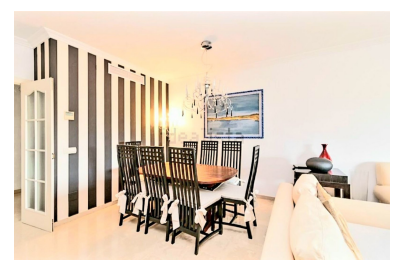

Alquiler: 3.000 € / Mes

A corto plazo:

desde 3.000 hasta 2.000 € /
Semana

Día de la impresión : 6th
Mayo 2026

Descripción:Ático, Puerto Banús, Costa del Sol. 4 Dormitorios, 3 Baños, Construidos 250 m², Terraza 100 m².
Posición : Primera línea de Playa, Ciudad, Área Comercial, Lado de la Playa, Puerto, Cerca de Puerto, Cerca de Tiendas, Cerca del Mar, Cerca de Ciudad, Cerca de Colegios, Marina, Urbanización, Complejo 1ª Línea de Playa.
Estado : Excelente. Piscina : Comunitaria. Climatización : Aire Acondicionado, A/A Caliente, A/A Frio, Calefacción Central.. Vistas : Jardín, Piscina, Patio, Urbanas, Calle. Características : Terraza Cubierta, Ascensor, Armarios Empotrados, Cerca de Transporte, Terraza Privada, Solario, TV Satélite , ADSL / WIFI, Trastero, Lavadero, Baño En-Suite, Suelos de Mármol, Barbacoa, Doble acristalamiento, 24 Horas Recepción. Muebles : Amueblada. Cocina : Equipada. Jardín : Comunitario. Seguridad : Recinto Cerrado, Persianas Eléctricas, Portero Automático, Seguridad 24 Horas, Caja fuerte. Aparcamiento : Subterráneo, Más de uno. Servicios Públicos : Electricidad, Agua Potable. Categoría : Ganga, Barato, Casas de vacaciones, Lujo, Reducido.