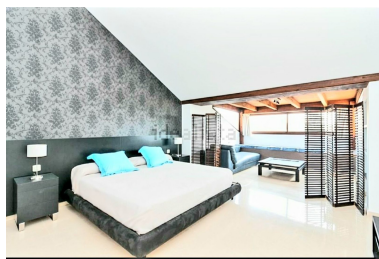

Ático en Puerto Banús

Referencia: R3640403

Dormitorios: 4

Baños: 3

M²: 250

Estado: Alquiler, Vacacional Tipo de propiedad: Ático

Plazas: por petición

Precio: 0 €

Alquiler: 3.000 € / Mes

A corto plazo:

desde 3.000 hasta 2.000 € /
Semana

Día de la impresión : 6th
Mayo 2026

Descripción:Ático, Puerto Banús, Costa del Sol. 4 Dormitorios, 3 Baños, Construidos 250 m², Terraza 100 m².
Posición : Primera línea de Playa, Ciudad, Área Comercial, Lado de la Playa, Puerto, Cerca de Puerto, Cerca de Tiendas, Cerca del Mar, Cerca de Ciudad, Cerca de Colegios, Marina, Urbanización, Complejo 1ª Línea de Playa.
Estado : Excelente. Piscina : Comunitaria. Climatización : Aire Acondicionado, A/A Caliente, A/A Frio, Calefacción Central.. Vistas : Jardín, Piscina, Patio, Urbanas, Calle. Características : Terraza Cubierta, Ascensor, Armarios Empotrados, Cerca de Transporte, Terraza Privada, Solario, TV Satélite , ADSL / WIFI, Trastero, Lavadero, Baño En-Suite, Suelos de Mármol, Barbacoa, Doble acristalamiento, 24 Horas Recepción. Muebles : Amueblada. Cocina : Equipada. Jardín : Comunitario. Seguridad : Recinto Cerrado, Persianas Eléctricas, Portero Automático, Seguridad 24 Horas, Caja fuerte. Aparcamiento : Subterráneo, Más de uno. Servicios Públicos : Electricidad, Agua Potable. Categoría : Ganga, Barato, Casas de vacaciones, Lujo, Reducido.