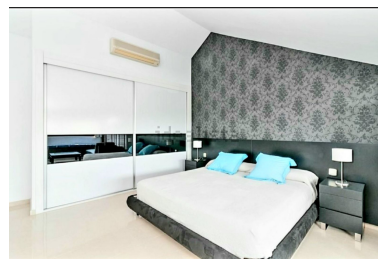

Ático en Puerto Banús

Referencia: R3640403

Dormitorios: 4

Baños: 3

M²: 250

Estado: Alquiler, Vacacional Tipo de propiedad: Ático

Plazas: por petición

Precio: 0 €

Alquiler: 3.000 € / Mes

A corto plazo:

desde 3.000 hasta 2.000 € /
Semana

Día de la impresión : 6th
Mayo 2026

Descripción:Ático, Puerto Banús, Costa del Sol. 4 Dormitorios, 3 Baños, Construidos 250 m², Terraza 100 m².
Posición : Primera línea de Playa, Ciudad, Área Comercial, Lado de la Playa, Puerto, Cerca de Puerto, Cerca de Tiendas, Cerca del Mar, Cerca de Ciudad, Cerca de Colegios, Marina, Urbanización, Complejo 1ª Línea de Playa.
Estado : Excelente. Piscina : Comunitaria. Climatización : Aire Acondicionado, A/A Caliente, A/A Frio, Calefacción Central.. Vistas : Jardín, Piscina, Patio, Urbanas, Calle. Características : Terraza Cubierta, Ascensor, Armarios Empotrados, Cerca de Transporte, Terraza Privada, Solario, TV Satélite , ADSL / WIFI, Trastero, Lavadero, Baño En-Suite, Suelos de Mármol, Barbacoa, Doble acristalamiento, 24 Horas Recepción. Muebles : Amueblada. Cocina : Equipada. Jardín : Comunitario. Seguridad : Recinto Cerrado, Persianas Eléctricas, Portero Automático, Seguridad 24 Horas, Caja fuerte. Aparcamiento : Subterráneo, Más de uno. Servicios Públicos : Electricidad, Agua Potable. Categoría : Ganga, Barato, Casas de vacaciones, Lujo, Reducido.