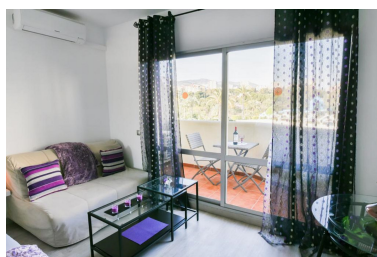

Plazas: por petición

Día de la impresión : 4th  
Mayo 2026

---

Descripción: ¡¡REBAJADO!! El apartamento estudio benal beach playa suite está en primera línea de playa, situado en benalmádena costa, un precioso pueblo costero de Málaga. El alojamiento recién reformado, probablemente el más bonito y más completo del complejo está frente al mar, en un complejo con restaurantes, 2 bares, bar de piscina, impresionante parque acuático privado único en la costa del sol, 3000 metros de jardines para perderte o descansar bajo sus sombrillas. Este apartamento cuenta con aire acondicionado, tv de pantalla plana vía satélite con 20 canales internacionales, zona de comedor y cocina totalmente equipada con microondas, horno, nevera y congelador. Baño completo con secador de pelo, plancha y lavadora. No le falta ni un detalle para que disfrute de tu estancia. Cama de 135 con colchón viscoelástica de primera calidad, sofá cama de 2 personas, zona de estar y comedor. El personal de la recepción habla francés, alemán, inglés y español y está a disposición de los huéspedes las 24h del día. Hay aparcamiento privado gratis en el complejo. El apartamento dispone de una hermosa terraza donde desayunar o tomar un aperitivo. Los huéspedes del benal beach playa podrán practicar senderismo, esquí o moto de agua en las inmediaciones, paseos en barco, disfrutar de las enormes piscinas con tobogán al aire libre o tomar un aperitivo en el bar central de la piscina siempre muy animado. Tomarte un cóctel con el agua hasta la cintura, te gustara entre los lugares de interés cercanos al alojamiento se incluyen selwo marina con las actuaciones de sus delfines y otros animales marinos, el castillo de bil bil, el castillo de las águilas, el parque y lago la paloma con cientos de animales sueltos, el famoso puerto deportivo marina de benalmádena, el impresionante teleférico de benalmádena. También se encuentra a menos de 10 minutos andando del casino de torrequebrada. ¡imposible aburrirse! y todo a un paso del apartamento. El aeropuerto más cercano es el de Málaga, ubicado a 13 km de benal beach playa. El establecimiento ofrece un servicio de enlace con el aeropuerto por un suplemento. El complejo ofrece una amplia gama de instalaciones, como maxi gimnasio totalmente equipado con sauna, baño de vapor, bañera de hidromasaje y piscina climatizada de hidroterapia, impresionante sala de juegos para todas las edades y animación por la noche. 5ª Planta. Ascensor. Garaje. Amueblado. Terraza. Calefacción. Piscina. Jardín.