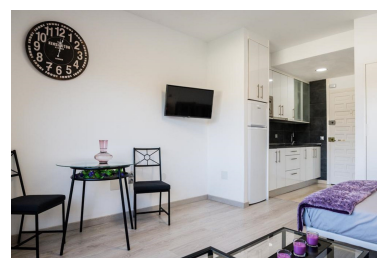

Plazas: por petición

Día de la impresión : 4th  
Mayo 2026

---

Descripción: ¡¡REBAJADO!! El apartamento estudio benal beach playa suite está en primera línea de playa, situado en benalmádena costa, un precioso pueblo costero de Málaga. El alojamiento recién reformado, probablemente el más bonito y más completo del complejo está frente al mar, en un complejo con restaurantes, 2 bares, bar de piscina, impresionante parque acuático privado único en la costa del sol, 3000 metros de jardines para perderte o descansar bajo sus sombrillas. Este apartamento cuenta con aire acondicionado, tv de pantalla plana vía satélite con 20 canales internacionales, zona de comedor y cocina totalmente equipada con microondas, horno, nevera y congelador. Baño completo con secador de pelo, plancha y lavadora. No le falta ni un detalle para que disfrute de tu estancia. Cama de 135 con colchón viscoelástica de primera calidad, sofá cama de 2 personas, zona de estar y comedor. El personal de la recepción habla francés, alemán, inglés y español y está a disposición de los huéspedes las 24h del día. Hay aparcamiento privado gratis en el complejo. El apartamento dispone de una hermosa terraza donde desayunar o tomar un aperitivo. Los huéspedes del benal beach playa podrán practicar senderismo, esquí o moto de agua en las inmediaciones, paseos en barco, disfrutar de las enormes piscinas con tobogán al aire libre o tomar un aperitivo en el bar central de la piscina siempre muy animado. Tomarte un cóctel con el agua hasta la cintura, te gustara entre los lugares de interés cercanos al alojamiento se incluyen selwo marina con las actuaciones de sus delfines y otros animales marinos, el castillo de bil bil, el castillo de las águilas, el parque y lago la paloma con cientos de animales sueltos, el famoso puerto deportivo marina de benalmádena, el impresionante teleférico de benalmádena. También se encuentra a menos de 10 minutos andando del casino de torrequebrada. ¡imposible aburrirse! y todo a un paso del apartamento. El aeropuerto más cercano es el de Málaga, ubicado a 13 km de benal beach playa. El establecimiento ofrece un servicio de enlace con el aeropuerto por un suplemento. El complejo ofrece una amplia gama de instalaciones, como maxi gimnasio totalmente equipado con sauna, baño de vapor, bañera de hidromasaje y piscina climatizada de hidroterapia, impresionante sala de juegos para todas las edades y animación por la noche. 5ª Planta. Ascensor. Garaje. Amueblado. Terraza. Calefacción. Piscina. Jardín.