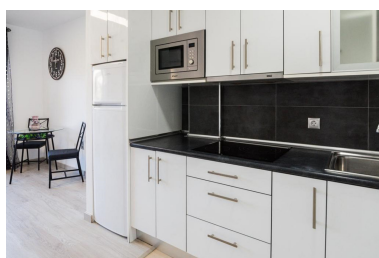

Plazas: por petición

Día de la impresión : 4th  
Mayo 2026

---

Descripción: ¡¡REBAJADO!! El apartamento estudio benal beach playa suite está en primera línea de playa, situado en benalmádena costa, un precioso pueblo costero de Málaga. El alojamiento recién reformado, probablemente el más bonito y más completo del complejo está frente al mar, en un complejo con restaurantes, 2 bares, bar de piscina, impresionante parque acuático privado único en la costa del sol, 3000 metros de jardines para perderte o descansar bajo sus sombrillas. Este apartamento cuenta con aire acondicionado, tv de pantalla plana vía satélite con 20 canales internacionales, zona de comedor y cocina totalmente equipada con microondas, horno, nevera y congelador. Baño completo con secador de pelo, plancha y lavadora. No le falta ni un detalle para que disfrute de tu estancia. Cama de 135 con colchón viscoelástica de primera calidad, sofá cama de 2 personas, zona de estar y comedor. El personal de la recepción habla francés, alemán, inglés y español y está a disposición de los huéspedes las 24h del día. Hay aparcamiento privado gratis en el complejo. El apartamento dispone de una hermosa terraza donde desayunar o tomar un aperitivo. Los huéspedes del benal beach playa podrán practicar senderismo, esquí o moto de agua en las inmediaciones, paseos en barco, disfrutar de las enormes piscinas con tobogán al aire libre o tomar un aperitivo en el bar central de la piscina siempre muy animado. Tomarte un cóctel con el agua hasta la cintura, te gustara entre los lugares de interés cercanos al alojamiento se incluyen selwo marina con las actuaciones de sus delfines y otros animales marinos, el castillo de bil bil, el castillo de las águilas, el parque y lago la paloma con cientos de animales sueltos, el famoso puerto deportivo marina de benalmádena, el impresionante teleférico de benalmádena. También se encuentra a menos de 10 minutos andando del casino de torrequebrada. ¡imposible aburrirse! y todo a un paso del apartamento. El aeropuerto más cercano es el de Málaga, ubicado a 13 km de benal beach playa. El establecimiento ofrece un servicio de enlace con el aeropuerto por un suplemento. El complejo ofrece una amplia gama de instalaciones, como maxi gimnasio totalmente equipado con sauna, baño de vapor, bañera de hidromasaje y piscina climatizada de hidroterapia, impresionante sala de juegos para todas las edades y animación por la noche. 5ª Planta. Ascensor. Garaje. Amueblado. Terraza. Calefacción. Piscina. Jardín.