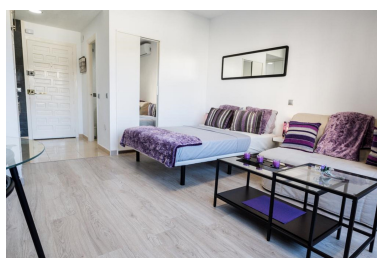

Plazas: por petición

Día de la impresión : 4th  
Mayo 2026

---

Descripción: ¡¡REBAJADO!! El apartamento estudio benal beach playa suite está en primera línea de playa, situado en benalmádena costa, un precioso pueblo costero de Málaga. El alojamiento recién reformado, probablemente el más bonito y más completo del complejo está frente al mar, en un complejo con restaurantes, 2 bares, bar de piscina, impresionante parque acuático privado único en la costa del sol, 3000 metros de jardines para perderte o descansar bajo sus sombrillas. Este apartamento cuenta con aire acondicionado, tv de pantalla plana vía satélite con 20 canales internacionales, zona de comedor y cocina totalmente equipada con microondas, horno, nevera y congelador. Baño completo con secador de pelo, plancha y lavadora. No le falta ni un detalle para que disfrute de tu estancia. Cama de 135 con colchón viscoelástica de primera calidad, sofá cama de 2 personas, zona de estar y comedor. El personal de la recepción habla francés, alemán, inglés y español y está a disposición de los huéspedes las 24h del día. Hay aparcamiento privado gratis en el complejo. El apartamento dispone de una hermosa terraza donde desayunar o tomar un aperitivo. Los huéspedes del benal beach playa podrán practicar senderismo, esquí o moto de agua en las inmediaciones, paseos en barco, disfrutar de las enormes piscinas con tobogán al aire libre o tomar un aperitivo en el bar central de la piscina siempre muy animado. Tomarte un cóctel con el agua hasta la cintura, te gustara entre los lugares de interés cercanos al alojamiento se incluyen selwo marina con las actuaciones de sus delfines y otros animales marinos, el castillo de bil bil, el castillo de las águilas, el parque y lago la paloma con cientos de animales sueltos, el famoso puerto deportivo marina de benalmádena, el impresionante teleférico de benalmádena. También se encuentra a menos de 10 minutos andando del casino de torrequebrada. ¡imposible aburrirse! y todo a un paso del apartamento. El aeropuerto más cercano es el de Málaga, ubicado a 13 km de benal beach playa. El establecimiento ofrece un servicio de enlace con el aeropuerto por un suplemento. El complejo ofrece una amplia gama de instalaciones, como maxi gimnasio totalmente equipado con sauna, baño de vapor, bañera de hidromasaje y piscina climatizada de hidroterapia, impresionante sala de juegos para todas las edades y animación por la noche. 5ª Planta. Ascensor. Garaje. Amueblado. Terraza. Calefacción. Piscina. Jardín.