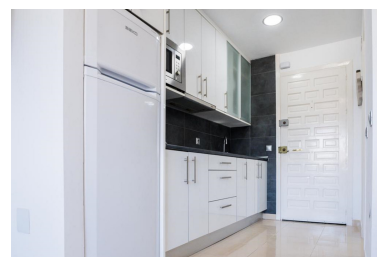

Plazas: por petición

Día de la impresión : 4th  
Mayo 2026

---

Descripción: ¡¡REBAJADO!! El apartamento estudio benal beach playa suite está en primera línea de playa, situado en benalmádena costa, un precioso pueblo costero de Málaga. El alojamiento recién reformado, probablemente el más bonito y más completo del complejo está frente al mar, en un complejo con restaurantes, 2 bares, bar de piscina, impresionante parque acuático privado único en la costa del sol, 3000 metros de jardines para perderte o descansar bajo sus sombrillas. Este apartamento cuenta con aire acondicionado, tv de pantalla plana vía satélite con 20 canales internacionales, zona de comedor y cocina totalmente equipada con microondas, horno, nevera y congelador. Baño completo con secador de pelo, plancha y lavadora. No le falta ni un detalle para que disfrute de tu estancia. Cama de 135 con colchón viscoelástica de primera calidad, sofá cama de 2 personas, zona de estar y comedor. El personal de la recepción habla francés, alemán, inglés y español y está a disposición de los huéspedes las 24h del día. Hay aparcamiento privado gratis en el complejo. El apartamento dispone de una hermosa terraza donde desayunar o tomar un aperitivo. Los huéspedes del benal beach playa podrán practicar senderismo, esquí o moto de agua en las inmediaciones, paseos en barco, disfrutar de las enormes piscinas con tobogán al aire libre o tomar un aperitivo en el bar central de la piscina siempre muy animado. Tomarte un cóctel con el agua hasta la cintura, te gustara entre los lugares de interés cercanos al alojamiento se incluyen selwo marina con las actuaciones de sus delfines y otros animales marinos, el castillo de bil bil, el castillo de las águilas, el parque y lago la paloma con cientos de animales sueltos, el famoso puerto deportivo marina de benalmádena, el impresionante teleférico de benalmádena. También se encuentra a menos de 10 minutos andando del casino de torrequebrada. ¡imposible aburrirse! y todo a un paso del apartamento. El aeropuerto más cercano es el de Málaga, ubicado a 13 km de benal beach playa. El establecimiento ofrece un servicio de enlace con el aeropuerto por un suplemento. El complejo ofrece una amplia gama de instalaciones, como maxi gimnasio totalmente equipado con sauna, baño de vapor, bañera de hidromasaje y piscina climatizada de hidroterapia, impresionante sala de juegos para todas las edades y animación por la noche. 5ª Planta. Ascensor. Garaje. Amueblado. Terraza. Calefacción. Piscina. Jardín.