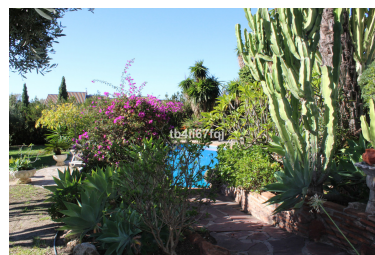

Plazas: por petición

Día de la impresión : 17th
Junio 2026

Descripción:Acogedora villa independiente de estilo andaluz en Atalaya, Estepona, próxima a todos los servicios y campos de golf. La villa está dividida en dos partes y cada una de ellas, tiene su acceso y entrada independiente. En la primera parte hay dos plantas. La planta baja incluye un vestíbulo, salón con chimenea, comedor, amplia cocina que tiene salida al patio interior, dos habitaciones con sus baños completos y un aseo. Primera planta: dormitorio principal en suite con gran bañera, vestidor y acceso a la terraza con preciosas vistas al mar y al jardín. La otra parte de la casa tiene la misma distribución, pero hay un dormitorio más. La propiedad está situada en la parcela de más de 3.000 metros cuadrados, tiene un jardín muy bonito con árboles frutales. Entero a reformar, buena inversión como parcela.

Destacado:

Piscina, Aire acondicionado, Vistas al mar, None, Jardín privado, Plazas