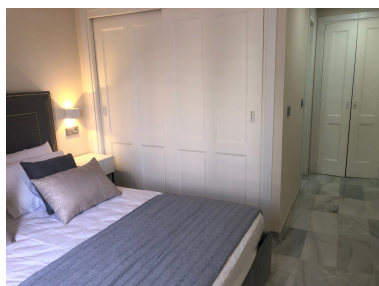

Apartamento en Puerto Banús

Referencia: R3728551

Dormitorios: 1

Baños: 1

M²: 71

Precio: 0 €

Alquiler: 0 € / Mes

A corto plazo:
desde 810 hasta 1.680 € /
Semana

Estado: Alquiler, Vacacional Tipo de propiedad:
Apartamento

Plazas: por petición

Día de la impresión : 4th
Mayo 2026

Descripción: Excelente apartamento de un dormitorio recién reformado, situado justo enfrente del edificio Playas del Duque Málaga, en el corazón de Puerto Banús. Ubicado en una ubicación inmejorable donde se pueden aprovechar todas las comodidades que esta mundialmente famosa Marina tiene para ofrecer, pero al margen de todo el ruido. Disponible solo para temporada corta.