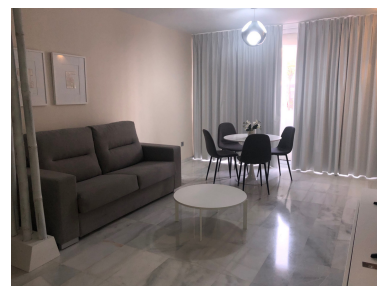

Apartamento en Puerto Banús

Referencia: R3728551

Dormitorios: 1

Baños: 1

M²: 71

Precio: 0 €

Alquiler: 0 € / Mes

A corto plazo:
desde 810 hasta 1.680 € /
Semana

Estado: Alquiler, Vacacional Tipo de propiedad:
Apartamento

Plazas: por petición

Día de la impresión : 4th
Mayo 2026

Descripción: Excelente apartamento de un dormitorio recién reformado, situado justo enfrente del edificio Playas del Duque Málaga, en el corazón de Puerto Banús. Ubicado en una ubicación inmejorable donde se pueden aprovechar todas las comodidades que esta mundialmente famosa Marina tiene para ofrecer, pero al margen de todo el ruido. Disponible solo para temporada corta.