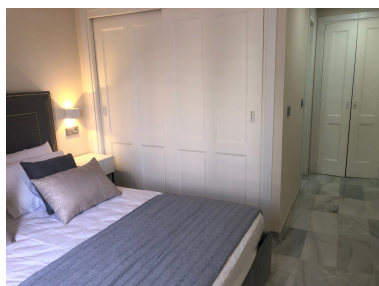

Apartamento en Puerto Banús

Referencia: R3728551

Dormitorios: 1

Baños: 1

M<sup>2</sup>: 71

Precio: 0 €

Alquiler: 0 € / Mes

A corto plazo:  
desde 810 hasta 1.680 € /  
Semana

Estado: Alquiler, Vacacional  
Tipo de propiedad:  
Apartamento

Plazas: por petición

Día de la impresión : 4th  
Mayo 2026

---

Descripción: Excelente apartamento de un dormitorio recién reformado, situado justo enfrente del edificio Playas del Duque Málaga, en el corazón de Puerto Banús. Ubicado en una ubicación inmejorable donde se pueden aprovechar todas las comodidades que esta mundialmente famosa Marina tiene para ofrecer, pero al margen de todo el ruido. Disponible solo para temporada corta.