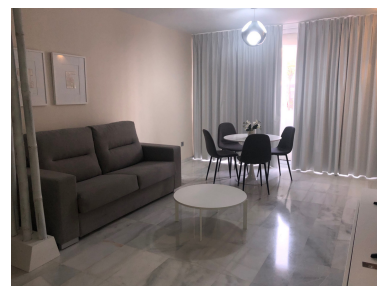

Apartamento en Puerto Banús

Referencia: R3728551

Dormitorios: 1

Baños: 1

M<sup>2</sup>: 71

Precio: 0 €

Alquiler: 0 € / Mes

A corto plazo:  
desde 810 hasta 1.680 € /  
Semana

Estado: Alquiler, Vacacional  
Tipo de propiedad:  
Apartamento

Plazas: por petición

Día de la impresión : 4th  
Mayo 2026

---

Descripción: Excelente apartamento de un dormitorio recién reformado, situado justo enfrente del edificio Playas del Duque Málaga, en el corazón de Puerto Banús. Ubicado en una ubicación inmejorable donde se pueden aprovechar todas las comodidades que esta mundialmente famosa Marina tiene para ofrecer, pero al margen de todo el ruido. Disponible solo para temporada corta.