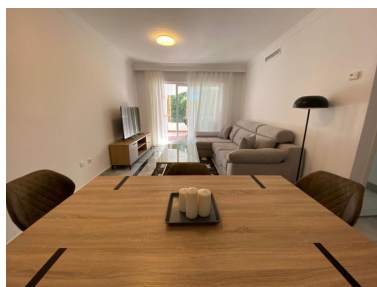

€ / Semana

Estado: Alquiler, Vacacional
Tipo de propiedad:
Apartamento

Plazas: por petición

Día de la impresión : 6th

Mayo 2026

Descripción: Precioso apartamento en Dama de Noche en alquiler, NUEVO, recién reformado y amueblado a estrenar!!! Decorado con mucho estilo y líneas rectas, el apartamento tiene orientación este con vistas al Golf y a la montaña. Tiene una gran terraza, un salón-comedor amplio, cocina recién reformada, 2 dormitorios y 2 baños a estrenar. Además el complejo cuenta con grandes zonas ajardinadas, árboles tropicales, dos grandes piscinas y 2 pistas de pádel. Incluye garaje subterráneo y cuenta con garita de seguridad con conserje 24 horas. ¡Perfecto para vivir!