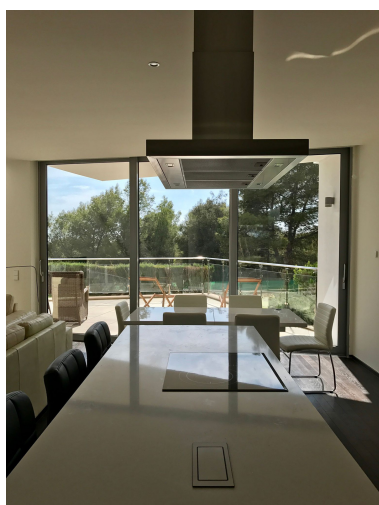

Plazas: por petición

Día de la impresión : 21st
Junio 2026

Descripción: Magnífica vivienda de estilo contemporáneo en una de las más prestigiosas urbanizaciones de la Costa del Sol. Luminosa y amplia vivienda, distribuida en 3 plantas, En planta baja se encuentra el hall, un dormitorio, cocina amueblada y equipada, que se une al salón a través de una corredera, amplio salón con chimenea y terraza con vistas al mar. La segunda planta consta de 2 dormitorios con baños. en suite y terrazas. La vivienda dispone en planta sótano de un garaje de 45 m2. Ubicación de ensueño, en una zona tranquila, a unos minutos de Puerto Banus y del centro de Marbella.