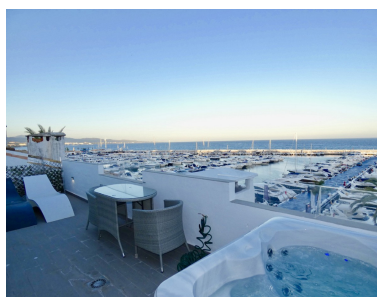

Ático en Puerto Banús

Referencia: R3876427

Dormitorios: 3

Baños: 3

M<sup>2</sup>: 290

Precio: 1.950.000 €

Estado: Venta

Tipo de propiedad: Ático

Plazas: por petición

Día de la impresión : 22nd  
Abril 2026

---

Descripción: Este increíble Ático Dúplex se encuentra en primera línea de Puerto Banús. Se encuentra a solo 2 minutos de la playa de Puerto Banús, Ocean Club y Playa Rio Verde ya solo 5 minutos del Marbella Golf Center, Magna Golf y Aloha Golf. Los aeropuertos de Málaga y Gibraltar están a unos 40 minutos en coche. La propiedad está construida en 2 plantas y cuenta con 3 recámaras, 3 baños y 1 estacionamiento. Tiene una increíble terraza con jacuzzi y camas solares. Está ubicado ultra céntrico y está rodeado de restaurantes, tiendas y bares. Desde la entrada, se sumerge directamente en una amplia y luminosa sala de estar y comedor modernos y tiene una cocina de espacio abierto adyacente que está completamente amueblada y equipada con lo último en electrónica. En esta planta se encuentran 2 dormitorios, uno de ellos con baño en suite y el otro comparte el baño con el resto del apartamento. El área de la planta superior es como otro apartamento tipo estudio con una sala de estar con una parte similar a una sala de cine y un área de oficina. Tiene una gran terraza con jacuzzi y zona de relax desde donde se pueden admirar las impresionantes vistas al mar y Puerto Banús. El dormitorio principal tiene 2 vestidores y un gran baño privado.

---

Destacado:

Frente a la playa, Aire acondicionado, Calefacción, Vistas al mar, None, Plazas, Lujo