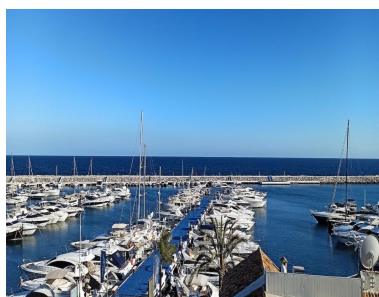

Plazas: por petición

Día de la impresión : 22nd  
Abril 2026

---

Descripción: Este increíble Ático Dúplex se encuentra en primera línea de Puerto Banús. Se encuentra a solo 2 minutos de la playa de Puerto Banús, Ocean Club y Playa Rio Verde ya solo 5 minutos del Marbella Golf Center, Magna Golf y Aloha Golf. Los aeropuertos de Málaga y Gibraltar están a unos 40 minutos en coche. La propiedad está construida en 2 plantas y cuenta con 3 recámaras, 3 baños y 1 estacionamiento. Tiene una increíble terraza con jacuzzi y camas solares. Está ubicado ultra céntrico y está rodeado de restaurantes, tiendas y bares. Desde la entrada, se sumerge directamente en una amplia y luminosa sala de estar y comedor modernos y tiene una cocina de espacio abierto adyacente que está completamente amueblada y equipada con lo último en electrónica. En esta planta se encuentran 2 dormitorios, uno de ellos con baño en suite y el otro comparte el baño con el resto del apartamento. El área de la planta superior es como otro apartamento tipo estudio con una sala de estar con una parte similar a una sala de cine y un área de oficina. Tiene una gran terraza con jacuzzi y zona de relax desde donde se pueden admirar las impresionantes vistas al mar y Puerto Banús. El dormitorio principal tiene 2 vestidores y un gran baño privado.