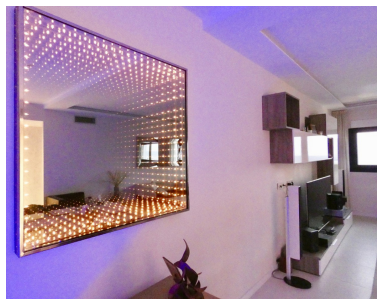

Ático en Puerto Banús

Referencia: R3876427

Dormitorios: 3

Baños: 3

M<sup>2</sup>: 290

Precio: 1.950.000 €

Estado: Venta

Tipo de propiedad: Ático

Plazas: por petición

Día de la impresión : 22nd  
Abril 2026

---

Descripción: Este increíble Ático Dúplex se encuentra en primera línea de Puerto Banús. Se encuentra a solo 2 minutos de la playa de Puerto Banús, Ocean Club y Playa Rio Verde ya solo 5 minutos del Marbella Golf Center, Magna Golf y Aloha Golf. Los aeropuertos de Málaga y Gibraltar están a unos 40 minutos en coche. La propiedad está construida en 2 plantas y cuenta con 3 recámaras, 3 baños y 1 estacionamiento. Tiene una increíble terraza con jacuzzi y camas solares. Está ubicado ultra céntrico y está rodeado de restaurantes, tiendas y bares. Desde la entrada, se sumerge directamente en una amplia y luminosa sala de estar y comedor modernos y tiene una cocina de espacio abierto adyacente que está completamente amueblada y equipada con lo último en electrónica. En esta planta se encuentran 2 dormitorios, uno de ellos con baño en suite y el otro comparte el baño con el resto del apartamento. El área de la planta superior es como otro apartamento tipo estudio con una sala de estar con una parte similar a una sala de cine y un área de oficina. Tiene una gran terraza con jacuzzi y zona de relax desde donde se pueden admirar las impresionantes vistas al mar y Puerto Banús. El dormitorio principal tiene 2 vestidores y un gran baño privado.