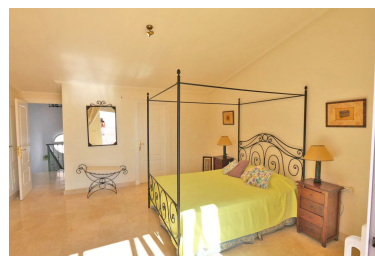

Ático en Puerto Banús

Referencia: R3890806

Dormitorios: 3

Baños: 2

M²: 180

Precio: 0 €

Alquiler: 0 € / Mes

A corto plazo:
desde 2.275 hasta 2.275 € /
Semana

Estado: Alquiler, Vacacional Tipo de propiedad: Ático

Plazas: por petición

Día de la impresión : 2nd
Mayo 2026

Descripción:Primera Línea de Playa !Fantástico apartamento atico dúplex que ofrece vistas frontales al Mediterraneo,situado en la playa de Mistral Beach por Hotel Guadalpin Banus, 3 dormitorios y dos baños, uno en suite, totalmente amueblado consta de dos camas de matrimonio y dos camas individuales, por tanto hay capacidad para 6 personas. Es un apartamento perfecto para sus vacaciones. Garaje, aire acondicionado, piscina comunitaria ,