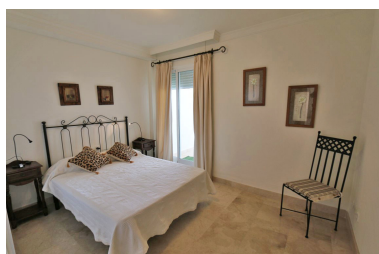

Ático en Puerto Banús

Referencia: R3890806

Dormitorios: 3

Baños: 2

M²: 180

Precio: 0 €

Alquiler: 0 € / Mes

A corto plazo:
desde 2.275 hasta 2.275 € /
Semana

Estado: Alquiler, Vacacional Tipo de propiedad: Ático

Plazas: por petición

Día de la impresión : 2nd
Mayo 2026

Descripción:Primera Línea de Playa !Fantástico apartamento atico dúplex que ofrece vistas frontales al Mediterraneo,situado en la playa de Mistral Beach por Hotel Guadalpin Banus, 3 dormitorios y dos baños, uno en suite, totalmente amueblado consta de dos camas de matrimonio y dos camas individuales, por tanto hay capacidad para 6 personas. Es un apartamento perfecto para sus vacaciones. Garaje, aire acondicionado, piscina comunitaria ,