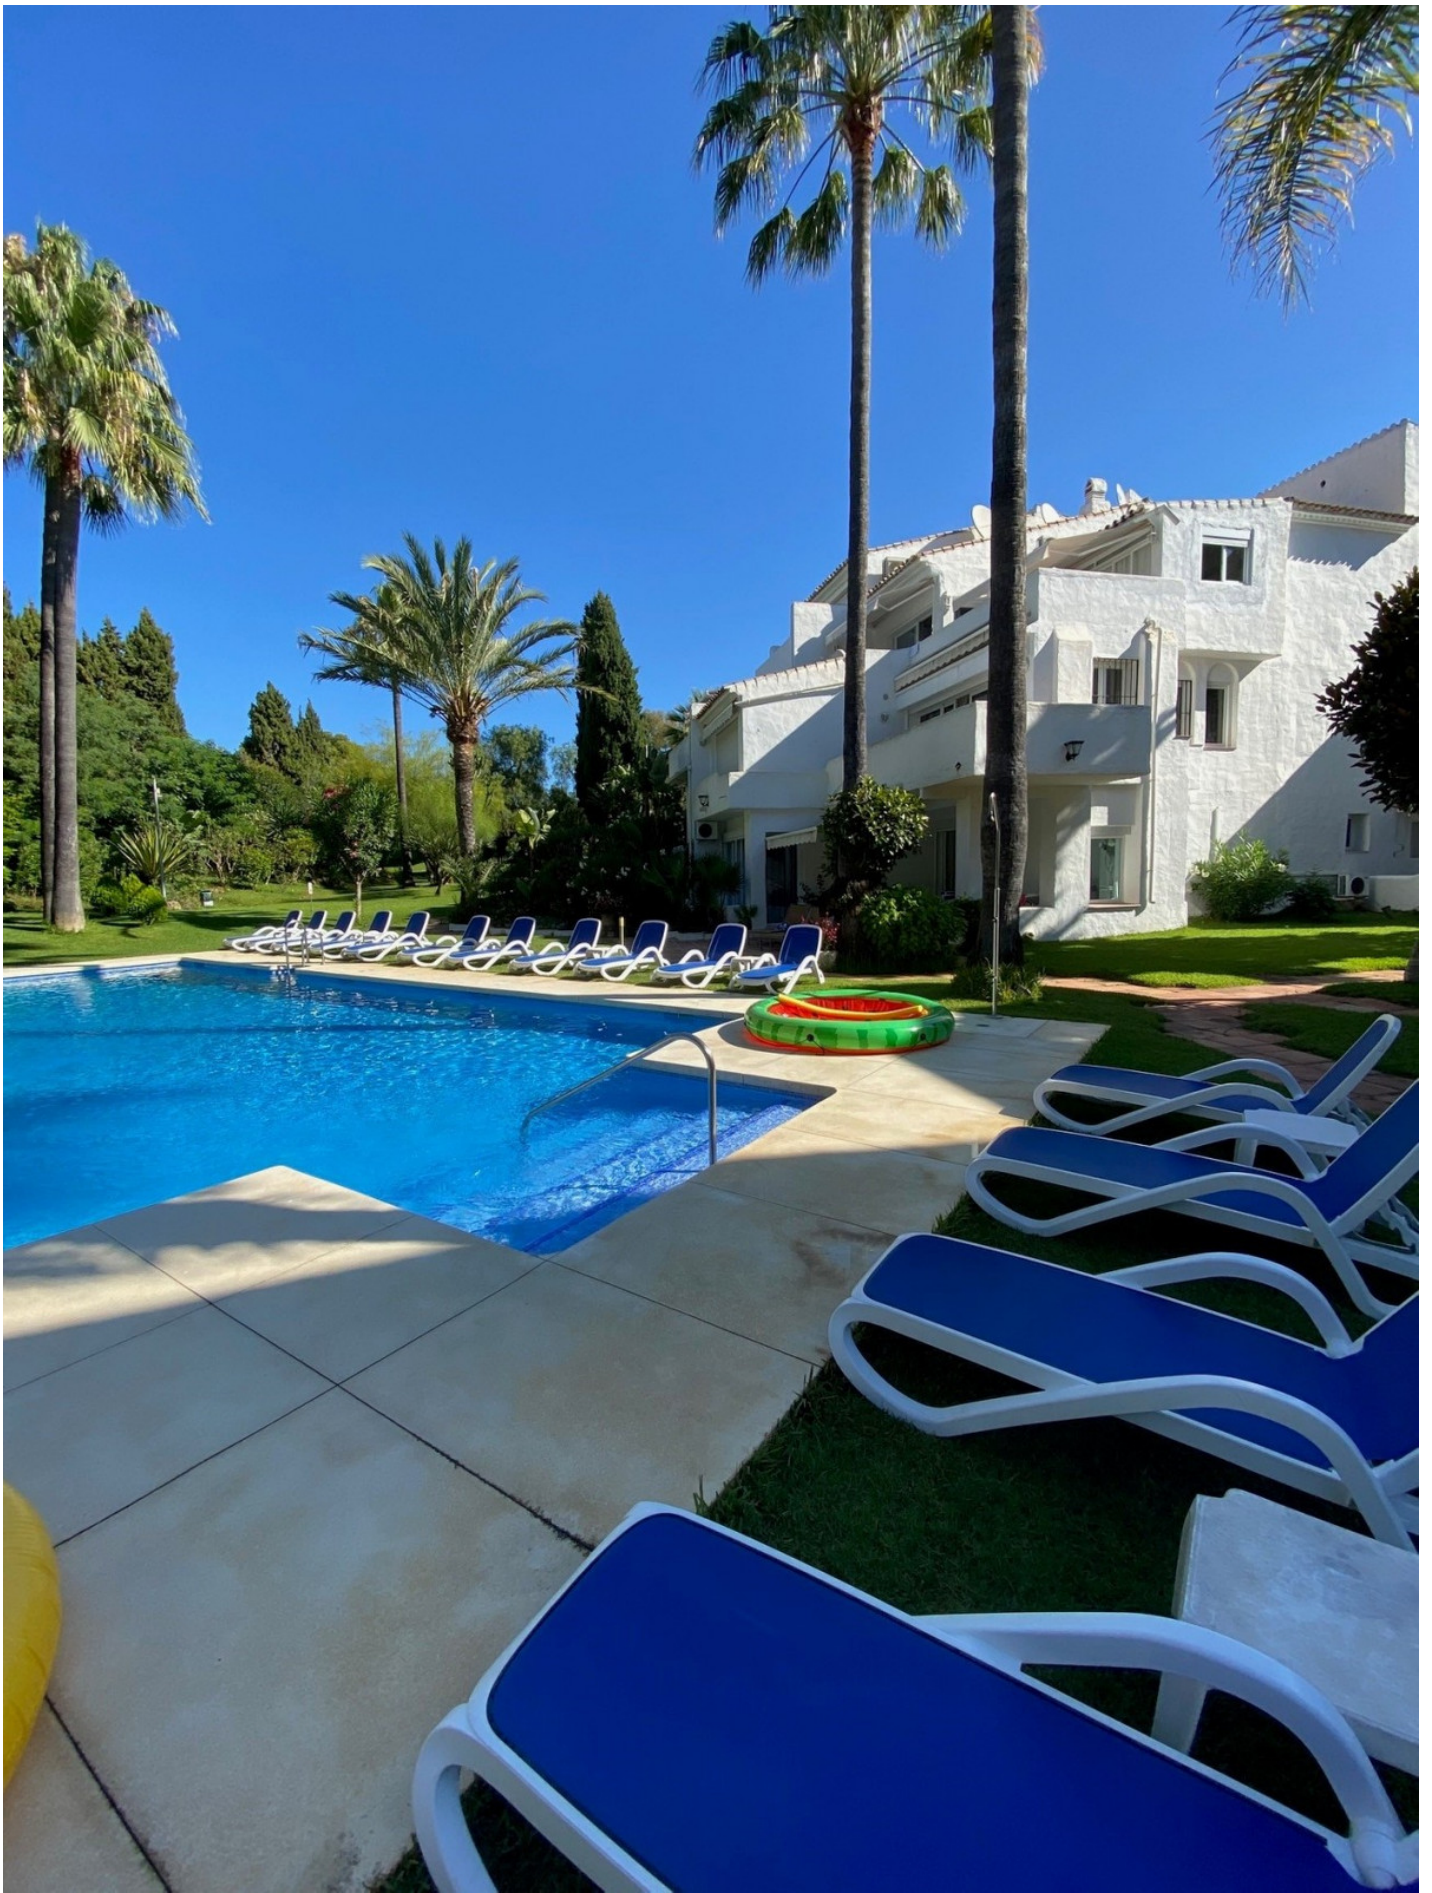

Dormitorios: 1

Baños: 1

M²: 64

Precio: 395.000 €

Estado: Venta

Tipo de propiedad: Ático

Plazas: por petición

Día de la impresión : 20th
Abril 2026