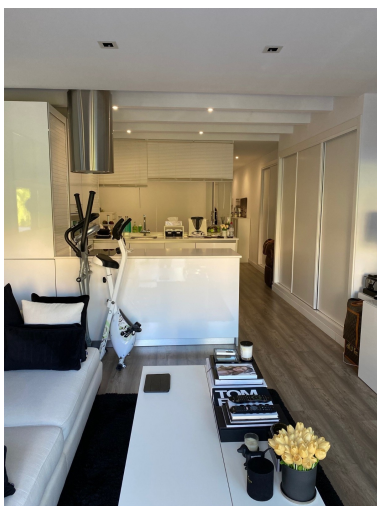

Estado: Venta

Tipo de propiedad: Ático

Plazas: por petición

Día de la impresión : 20th
Abril 2026

Descripción: Esta excepcional propiedad está situada a 50 metros del famoso restaurante de Mistral Beach, cerca del hotel Guadalpin Banús y a solo 10 minutos a pie del famoso Puerto Banús. Perfecta propiedad para un soltero o una pareja joven. El complejo es pequeño pero está rodeado de amplios jardines con una gran piscina espectacular. ¡El estudio está al nivel ático, tan inteligentemente planeado y organizado que el propietario logró crear una hermosa habitación! Mucho espacio de almacenamiento, guardarropas, techos altos, cocina moderna abierta y una amplia sala de estar que conduce a la terraza con orientación suroeste y vistas verdes a los alrededores. Las calidades del piso son excepcionales, renovado con los mejores materiales y calidades, ¡dondequiera que mires es una sorpresa de ingenio para ahorrar espacio! ¡Definitivamente vale la pena la visita! Gran área de piscina, fácil acceso a la playa y estacionamiento techado reservado para este ático. Sin ascensor, pero con pocas escaleras, perfecto para un soltero o una pareja joven. Increíble oferta en la zona muy solicitada de Puerto Banús: ¡una oportunidad rara! Solo 395.000€