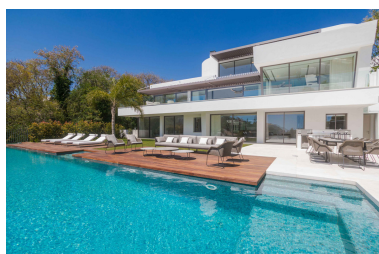

Villa en La Quinta

Referencia: R3914380

Dormitorios: 6

Baños: 6

M<sup>2</sup>: 867

Precio: 6.450.000 €

Estado: Venta

Tipo de propiedad: Villa

Plazas: por petición

Día de la impresión : 21st  
Junio 2026

---

Descripción: VILLA BELVEDERE • Lo último en diseño contemporáneo. Villa a estrenar con las mejores vistas panorámicas al mar y golf en la privilegiada zona residencial de La Quinta, Benahavis, rodeada de campos de golf y a solo 5 minutos en coche de Puerto Banús, Marbella y la playa. Exquisitamente diseñada, amueblada y decorada para retener la luz y las vistas que solo el sur de España tiene. Ideal para disfrutar con familia y amigos. Construida en tres niveles, la planta principal consta de: gran área de planta abierta que incluye salón, comedor, biblioteca y cocina totalmente equipada con enorme isla y acceso al jardín de hierbas, más la suite principal, todo comunicando a una terraza con zona de barbacoa. La planta inferior está dedicada al entretenimiento y el relax e incluye sala de juegos, bar, sala de TV, sala de cine, gimnasio y SPA con sauna, sala de vapor y jacuzzi para 8 personas, y cuatro dormitorios en suite. Todas las habitaciones están alrededor de un patio interior zen y dan al jardín con TV al aire libre y piscina infinita. Otras características: cochera para 4 coches en nivel de calle, ascensor, jardín frutal, domotica, suelo radiante, dependencias de servicio, etc. Totalmente amueblado y decorado.

---

Destacado:

Piscina, Aire acondicionado, Vistas a la montaña, Ascensor, None, Jardín privado, Plazas, Lujo