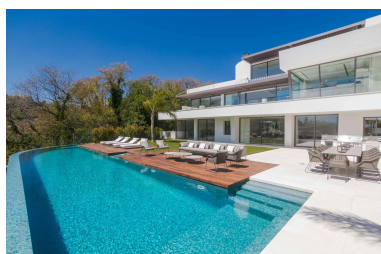

Villa en La Quinta

Referencia: R3914380

Dormitorios: 6

Baños: 6

M<sup>2</sup>: 867

Precio: 6.450.000 €

Estado: Venta

Tipo de propiedad: Villa

Plazas: por petición

Día de la impresión : 21st  
Junio 2026

---

Descripción: VILLA BELVEDERE • Lo último en diseño contemporáneo. Villa a estrenar con las mejores vistas panorámicas al mar y golf en la privilegiada zona residencial de La Quinta, Benahavis, rodeada de campos de golf y a solo 5 minutos en coche de Puerto Banús, Marbella y la playa. Exquisitamente diseñada, amueblada y decorada para retener la luz y las vistas que solo el sur de España tiene. Ideal para disfrutar con familia y amigos. Construida en tres niveles, la planta principal consta de: gran área de planta abierta que incluye salón, comedor, biblioteca y cocina totalmente equipada con enorme isla y acceso al jardín de hierbas, más la suite principal, todo comunicando a una terraza con zona de barbacoa. La planta inferior está dedicada al entretenimiento y el relax e incluye sala de juegos, bar, sala de TV, sala de cine, gimnasio y SPA con sauna, sala de vapor y jacuzzi para 8 personas, y cuatro dormitorios en suite. Todas las habitaciones están alrededor de un patio interior zen y dan al jardín con TV al aire libre y piscina infinita. Otras características: cochera para 4 coches en nivel de calle, ascensor, jardín frutal, domotica, suelo radiante, dependencias de servicio, etc. Totalmente amueblado y decorado.