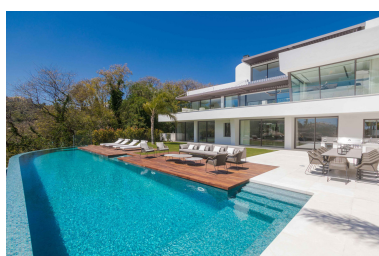

Villa en La Quinta

Referencia: R3914380

Dormitorios: 6

Baños: 6

M²: 867

Precio: 6.450.000 €

Estado: Venta

Tipo de propiedad: Villa

Plazas: por petición

Día de la impresión : 20th
Abril 2026

Descripción: VILLA BELVEDERE • Lo último en diseño contemporáneo. Villa a estrenar con las mejores vistas panorámicas al mar y golf en la privilegiada zona residencial de La Quinta, Benahavis, rodeada de campos de golf y a solo 5 minutos en coche de Puerto Banús, Marbella y la playa. Exquisitamente diseñada, amueblada y decorada para retener la luz y las vistas que solo el sur de España tiene. Ideal para disfrutar con familia y amigos. Construida en tres niveles, la planta principal consta de: gran área de planta abierta que incluye salón, comedor, biblioteca y cocina totalmente equipada con enorme isla y acceso al jardín de hierbas, más la suite principal, todo comunicando a una terraza con zona de barbacoa. La planta inferior está dedicada al entretenimiento y el relax e incluye sala de juegos, bar, sala de TV, sala de cine, gimnasio y SPA con sauna, sala de vapor y jacuzzi para 8 personas, y cuatro dormitorios en suite. Todas las habitaciones están alrededor de un patio interior zen y dan al jardín con TV al aire libre y piscina infinita. Otras características: cochera para 4 coches en nivel de calle, ascensor, jardín frutal, domotica, suelo radiante, dependencias de servicio, etc. Totalmente amueblado y decorado.

Destacado:

Piscina, Aire acondicionado, Vistas a la montaña, Ascensor, None, Jardín privado, Plazas, Lujo