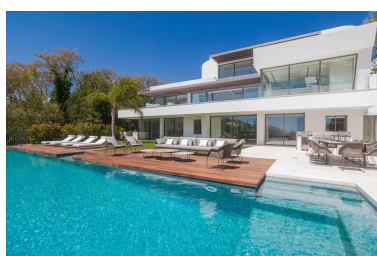

Villa en La Quinta

Referencia: R3914380

Dormitorios: 6

Baños: 6

M²: 867

Precio: 6.450.000 €

Estado: Venta

Tipo de propiedad: Villa

Plazas: por petición

Día de la impresión : 20th
Abril 2026

Descripción: VILLA BELVEDERE • Lo último en diseño contemporáneo. Villa a estrenar con las mejores vistas panorámicas al mar y golf en la privilegiada zona residencial de La Quinta, Benahavis, rodeada de campos de golf y a solo 5 minutos en coche de Puerto Banús, Marbella y la playa. Exquisitamente diseñada, amueblada y decorada para retener la luz y las vistas que solo el sur de España tiene. Ideal para disfrutar con familia y amigos. Construida en tres niveles, la planta principal consta de: gran área de planta abierta que incluye salón, comedor, biblioteca y cocina totalmente equipada con enorme isla y acceso al jardín de hierbas, más la suite principal, todo comunicando a una terraza con zona de barbacoa. La planta inferior está dedicada al entretenimiento y el relax e incluye sala de juegos, bar, sala de TV, sala de cine, gimnasio y SPA con sauna, sala de vapor y jacuzzi para 8 personas, y cuatro dormitorios en suite. Todas las habitaciones están alrededor de un patio interior zen y dan al jardín con TV al aire libre y piscina infinita. Otras características: cochera para 4 coches en nivel de calle, ascensor, jardín frutal, domotica, suelo radiante, dependencias de servicio, etc. Totalmente amueblado y decorado.

Destacado:

Piscina, Aire acondicionado, Vistas a la montaña, Ascensor, None, Jardín privado, Plazas, Lujo