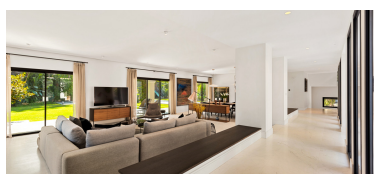

Villa en Puerto Banús

Referencia: R3949447

Dormitorios: 5

Baños: 5

M²: 834

Precio: 5.950.000 €

Estado: Venta

Tipo de propiedad: Villa

Plazas: por petición

Día de la impresión : 18th
Abril 2026

Descripción: Villa - Chalet, Puerto Banús, Costa del Sol. 5 Dormitorios, 5 Baños, Construidos 773 m², Terraza 120 m², Jardín/Terreno 2400 m². Posición : Ciudad, Lado de la Playa, Cerca de Puerto, Cerca del Mar, Cerca de Marina, Urbanización. Orientación : Sur. Estado : Excelente, Reformado Recientemente. Piscina : Privada. Climatización : Aire Acondicionado. Características : Terraza Cubierta, Terraza Privada, Gimnasio, Aptmnt. Huéspedes, Trastero, Lavadero, Suelos de Mármol, Doble acristalamiento. Cocina : Equipada. Jardín : Privado. Aparcamiento : Garaje, Calle, Más de uno. Servicios Públicos : Electricidad. Categoría : Ganga, Lujo.