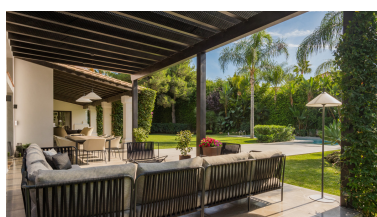

Plazas: por petición

Día de la impresión : 18th
Abril 2026

Descripción: Villa - Chalet, Puerto Banús, Costa del Sol. 5 Dormitorios, 5 Baños, Construidos 562 m², Terraza 250 m², Jardín/Terreno 2300 m². Posición : Lado de la Playa, Cerca de Puerto, Cerca del Mar, Cerca de Colegios, Cerca de Marina. Orientación : Suroeste. Estado : Reformado Recientemente. Piscina : Piscina de Niños. Climatización : Aire Acondicionado, A/A Caliente, A/A Frio, Calefacción Central., Chimenea, Suelo Radiante, Baño. Vistas : Jardín, Piscina. Características : Terraza Cubierta, Armarios Empotrados, Terraza Privada, ADSL / WIFI, Gimnasio, Sauna, Trastero, Lavadero, Baño En-Suite, Suelos de Mármol, Jacuzzi, Doble acristalamiento, Domotica, Alojamiento del personal, Sótano, Fibra óptica. Muebles : Opcionales. Cocina : Equipada. Jardín : Privado. Seguridad : Persianas Eléctricas, Portero Automático, Alarma, Caja fuerte. Aparcamiento : Subterráneo, Más de uno. Servicios Públicos : Electricidad, Agua Potable, Teléfono. Categoría : Lujo, Reventa.