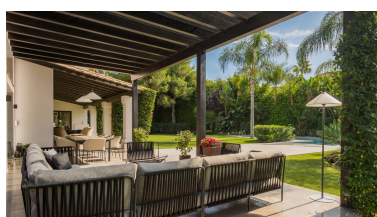

Plazas: por petición

Día de la impresión : 24th
Diciembre 2025

Descripción: Villa - Chalet, Puerto Banús, Costa del Sol. 5 Dormitorios, 5 Baños, Construidos 562 m², Terraza 250 m², Jardín/Terreno 2300 m². Posición : Lado de la Playa, Cerca de Puerto, Cerca del Mar, Cerca de Colegios, Cerca de Marina. Orientación : Suroeste. Estado : Reformado Recientemente. Piscina : Piscina de Niños. Climatización : Aire Acondicionado, A/A Caliente, A/A Frio, Calefacción Central., Chimenea, Suelo Radiante, Baño. Vistas : Jardín, Piscina. Características : Terraza Cubierta, Armarios Empotrados, Terraza Privada, ADSL / WIFI, Gimnasio, Sauna, Trastero, Lavadero, Baño En-Suite, Suelos de Mármol, Jacuzzi, Doble acristalamiento, Domotica, Alojamiento del personal, Sótano, Fibra óptica. Muebles : Opcionales. Cocina : Equipada. Jardín : Privado. Seguridad : Persianas Eléctricas, Portero Automático, Alarma, Caja fuerte. Aparcamiento : Subterráneo, Más de uno. Servicios Públicos : Electricidad, Agua Potable, Teléfono. Categoría : Lujo, Reventa.